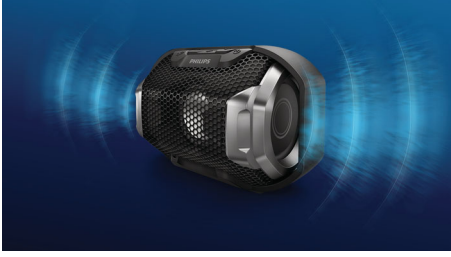

필립스 ShoqBox
휴대용 무선 스피커

Bluetooth 
방수, 방진
다양한 색상의 조명

SB300B

충격적인 비트, 번쩍이는 표시 등

파워풀한 비트를 즐길 준비, 되셨나요? 필립스 ShoqBox SB300은 트윈 베이스 라디에이터를 통해 폭발적이고 웅장한 중저음을 구현합니다. 비트에 따라 움직이는 조명이 에너지도 한껏 북돋워주죠. 충격 흡수와 방수 기능을 갖춘 견고함으로 어디서나 음향을 즐길 수 있습니다.

놀랍도록 웅장한 비트

- 프론트 파이어링 스피커의 강력한 사운드
- 트윈 베이스 라디에이터를 통해 구현하는 폭발적인 비트

어디서든 즐길 수 있는 파티

- 비트에 맞춰 번쩍이는 다양한 색상의 조명
- 견고한 방진 및 방수 기능 덕분에 각종 야외 활동에도 적합
- 파티 내내 즐거운 분위기를 유지해주는 내장형 충전식 배터리

간편한 사용

- Bluetooth를 통한 무선 음악 스트리밍
- 핸즈프리 통화용 내장형 마이크
- 거의 모든 기기와 쉽게 연결할 수 있는 오디오 입력

PHILIPS

주요 제품

폭발적인 비트

ShoaqBox SB300은 1.5인치 전역 프론트 파이어링 스피커 드라이버에 저음 증강 및 확장을 위한 트윈 베이스 라디에이터가 스피커 옆면에 달려 있어, 더욱 감동적인 사운드를 만들어냅니다.

반짝이는 조명

두근대는 비트와 반짝이는 조명을 느껴보세요. 리듬에 맞춰 번쩍이는 여러 색상의 조명이 음악의 생동감과 함께 파티의 즐거움을 더해줍니다. 스위치를 누르면 바로 불이 꺼지기 때문에 원한다면 언제든지 조명 없이 즐길 수도 있습니다.

야외 활동에 적합한 내구성

견고하고 튼튼한 구조의 스피커로, 도심 또는 자연 환경 속 어디서든 함께할 수 있습니다. 엄격한 IPX7 방수 기준을 충족하므로 최대 1m 깊이의 물 속에서도 30분간 작동합니다. 방진 기능을 갖춰 비트를 즐기는 동안 떨어뜨려도 안심할 수 있습니다.

내장형 충전식 배터리

언제 어디서나 음악을 웅장하게 재생할 수 있습니다. 내장형 충전식 배터리가 장착되어 영킨 전원 코드를 풀거나 전원 콘센트를 찾아야 하는 번거로움 없이 음악을 감상할 수 있습니다. 이제 자유롭게 휴대하며 음악을 즐기세요.