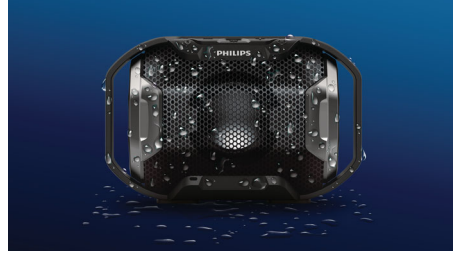

필립스 ShoqBox
휴대용 무선 스피커

Bluetooth 
방수, 방진
다양한 색상의 조명

SB300B

충격적인 비트, 번쩍이는 표시 등

파워풀한 비트를 즐길 준비, 되셨나요? 필립스 ShoqBox SB300은 트윈 베이스 라디에이터를 통해 폭발적이고 웅장한 중저음을 구현합니다. 비트에 따라 움직이는 조명이 에너지도 한껏 북돋워주죠. 충격 흡수와 방수 기능을 갖춘 견고함으로 어디서나 음향을 즐길 수 있습니다.

놀랍도록 웅장한 비트

- 프론트 파이어링 스피커의 강력한 사운드
- 트윈 베이스 라디에이터를 통해 구현하는 폭발적인 비트

어디서든 즐길 수 있는 파티

- 비트에 맞춰 번쩍이는 다양한 색상의 조명
- 견고한 방진 및 방수 기능 덕분에 각종 야외 활동에도 적합
- 파티 내내 즐거운 분위기를 유지해주는 내장형 충전식 배터리

간편한 사용

- Bluetooth를 통한 무선 음악 스트리밍
- 핸즈프리 통화용 내장형 마이크
- 거의 모든 기기와 쉽게 연결할 수 있는 오디오 입력

PHILIPS

주요 제품

폭발적인 비트

ShoaqBox SB300은 1.5인치 전역 프론트 파이어링 스피커 드라이버에 저음 증강 및 확장을 위한 트윈 베이스 라디에이터가 스피커 옆면에 달려 있어, 더욱 감동적인 사운드를 만들어냅니다.

반짝이는 조명

두근대는 비트와 반짝이는 조명을 느껴보세요. 리듬에 맞춰 번쩍이는 여러 색상의 조명이 음악의 생동감과 함께 파티의 즐거움을 더해줍니다. 스위치를 누르면 바로 불이 꺼지기 때문에 원한다면 언제든지 조명 없이 즐길 수도 있습니다.

야외 활동에 적합한 내구성

견고하고 튼튼한 구조의 스피커로, 도심 또는 자연 환경 속 어디서든 함께할 수 있습니다. 엄격한 IPX7 방수 기준을 충족하므로 최대 1m 깊이의 물 속에서도 30분간 작동합니다. 방진 기능을 갖춰 비트를 즐기는 동안 떨어뜨려도 안심할 수 있습니다.

내장형 충전식 배터리

언제 어디서나 음악을 웅장하게 재생할 수 있습니다. 내장형 충전식 배터리가 장착되어 영킨 전원 코드를 풀거나 전원 콘센트를 찾아야 하는 번거로움 없이 음악을 감상할 수 있습니다. 이제 자유롭게 휴대하며 음악을 즐기세요.