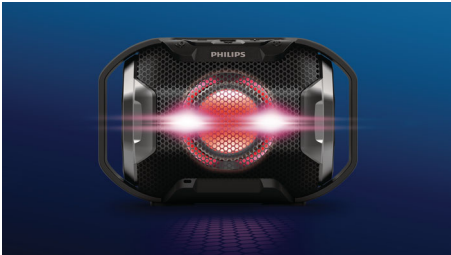

필립스 ShoqBox
휴대용 무선 스피커

Bluetooth 
방수, 방진
다양한 색상의 조명

SB300B

충격적인 비트, 번쩍이는 표시 등

파워풀한 비트를 즐길 준비, 되셨나요? 필립스 ShoqBox SB300은 트윈 베이스 라디에이터를 통해 폭발적이고 웅장한 중저음을 구현합니다. 비트에 따라 움직이는 조명이 에너지도 한껏 북돋워주죠. 충격 흡수와 방수 기능을 갖춘 견고함으로 어디서나 음향을 즐길 수 있습니다.

놀랍도록 웅장한 비트

- 프론트 파이어링 스피커의 강력한 사운드
- 트윈 베이스 라디에이터를 통해 구현하는 폭발적인 비트

어디서든 즐길 수 있는 파티

- 비트에 맞춰 번쩍이는 다양한 색상의 조명
- 견고한 방진 및 방수 기능 덕분에 각종 야외 활동에도 적합
- 파티 내내 즐거운 분위기를 유지해주는 내장형 충전식 배터리

간편한 사용

- Bluetooth를 통한 무선 음악 스트리밍
- 핸즈프리 통화용 내장형 마이크
- 거의 모든 기기와 쉽게 연결할 수 있는 오디오 입력

PHILIPS

주요 제품

폭발적인 비트

ShoaqBox SB300은 1.5인치 전역 프론트 파이어링 스피커 드라이버에 저음 증강 및 확장을 위한 트윈 베이스 라디에이터가 스피커 옆면에 달려 있어, 더욱 감동적인 사운드를 만들어냅니다.

반짝이는 조명

두근대는 비트와 반짝이는 조명을 느껴보세요. 리듬에 맞춰 번쩍이는 여러 색상의 조명이 음악의 생동감과 함께 파티의 즐거움을 더해줍니다. 스위치를 누르면 바로 불이 꺼지기 때문에 원한다면 언제든지 조명 없이 즐길 수도 있습니다.

야외 활동에 적합한 내구성

견고하고 튼튼한 구조의 스피커로, 도심 또는 자연 환경 속 어디서든 함께할 수 있습니다. 엄격한 IPX7 방수 기준을 충족하므로 최대 1m 깊이의 물 속에서도 30분간 작동합니다. 방진 기능을 갖춰 비트를 즐기는 동안 떨어뜨려도 안심할 수 있습니다.

내장형 충전식 배터리

언제 어디서나 음악을 웅장하게 재생할 수 있습니다. 내장형 충전식 배터리가 장착되어 영킨 전원 코드를 풀거나 전원 콘센트를 찾아야 하는 번거로움 없이 음악을 감상할 수 있습니다. 이제 자유롭게 휴대하며 음악을 즐기세요.