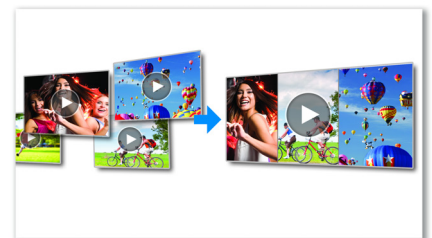

Εγγραφή διπλής μορφής

Τα βίντεο Full HD είναι ιδανικά για παρακολούθηση σε τηλεοράσεις HD. Ωστόσο, σε περίπτωση που θέλετε να στείλετε το βίντεο μέσω email ή να το μοιραστείτε διαδικτυακά, το μεγάλο σε μέγεθος αρχείο HD θα πρέπει να συμπιεστεί και να μετατραπεί σε μια μορφή κατάλληλη για αποστολή μέσω email. Η βιντεοκάμερα σας απαλλάσσει από αυτή την ταλαιπωρία προσφέροντας εγγραφή διπλής μορφής. Ενεργοποιήστε τη λειτουργία και τα βίντεό σας θα εγγράφονται ταυτόχρονα σε δύο μορφές: Full HD (1080p) και QWVGA (240p) για αποστολή μέσω email. Έτσι, μπορείτε να απολαμβάνετε στο έπακρο τα βίντεό σας σε μια τηλεόραση HD, αλλά και να τα μοιράζεστε άμεσα στο Διαδίκτυο.

Ταχεία αποτύπωση

Φτιάξτε μια γρήγορη σύνοψη των βίντεο που έχετε δημιουργήσει, με το πάτημα ενός κουμπιού. Η ταχεία αποτύπωση εξάγει αυτόματα τα καλύτερα σημεία από τα πιο πρόσφατα βίντεο και τα τοποθετεί στη σειρά, ως σύνοψη των εγγραφών σας. Δείτε αμέσως το περιεχόμενο των βίντεο ή χρησιμοποιήστε τη σύνοψη απλώς για να θυμηθείτε τα βίντεό σας. Το μόνο που πρέπει να κάνετε, είναι να επιλέξετε "Γρήγορη αποτύπωση" στη βιντεοκάμερα. Ποτέ δεν ήταν τόσο εύκολο να ζωντανέψετε τις αναμνήσεις σας!