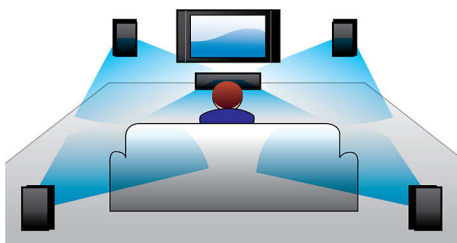

Dolby TrueHD и DTS HD

Dolby TrueHD и DTS-HD Master Audio Essential обеспечивают качественное звучание дисков Blu-ray. Качество воспроизведения звука поистине неотличимо от студийного, и вы сможете услышать звук именно таким, каким хотели его донести до вас создатели записи. Dolby TrueHD и DTS-HD Master Audio Essential обеспечат максимум впечатлений от систем домашнего развлечения.