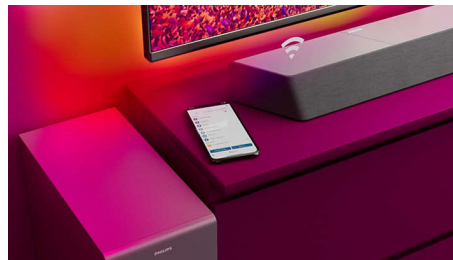

Бездротова домашня система Philips

Цей саундбар сумісний із Play-Fi і забезпечує досконале звучання домашнього кінотеатру. Під'єднайте саундбар до будь-яких зовнішніх і смарт-пристроїв у вашому домі. Можливості під'єднання DTS Play-Fi та додатка Philips Sound дозволяють відтворювати звук у домашній мережі Wi-Fi.