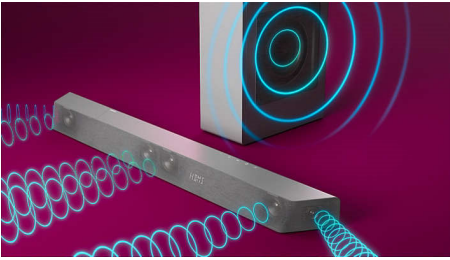

3.1-канальний саундбар із бездротовим сабвуфером

Бездротовий сабвуфер, макс. 600 Вт Dolby Atmos. Кінематографічний перегляд, Play-Fi. Домашнє аудіо – це легко, Працює з голосовими помічниками

ОСНОВНІ ОСОБЛИВОСТІ

3.1-канальний звук. Макс. 600 Вт

Цей саундбар забезпечує 600 Вт (300 Вт RMS при 10% THD) насиченого звуку для будь-якого контенту, який ви переглядатимете. 3.1-канальний звук наповнює будь-яку кімнату захоплюючими звуковими доріжками, вражаючими ефектами та чітким діалогом. Бездротовий сабвуфер додає ефекту кожному вибуху та ритму.