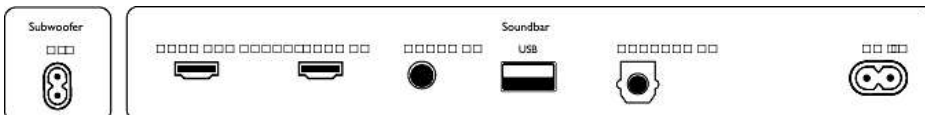

- HDMI ARC/eARC: Dolby Atmos, Dolby Digital, Dolby Digital Plus, Dolby TrueHD, Dolby MAT, LPCM 2ch
- Play-Fi: AIFF, FLAC, MP3, MPEG4 AAC, MPEG4

M4A, WAV

- HDMI IN1: Dolby Atmos, Dolby Digital, Dolby Digital Plus, Dolby TrueHD, Dolby MAT, LPCM 2ch
- Bluetooth: SBC
- USB: MP3, WAV, FLAC
- Оптичний: Dolby Digital, LPCM 2ch

Зовнішня коробка

- Довжина: 107 см
- Кількість споживчих комплектів: 2
- Ширина: 60 см
- Вага брутто: 23.6 кг
- Висота: 21 см
- Код GTIN: 1 48 95229 12667 8
- Вага нетто: 16.6 кг
- Вага тари: 7 кг

Зручність

- Дистанційне керування
- Тип дисплея: 5-значний 14-сегментний світлодіодний дисплей
- Нічний режим: Ні

Сумісність

- Керування через додаток на смартфоні/планшеті

Потужність

- Живлення головного блока: 100–240 В змін. струму, 50/60 Гц
- Живлення сабвуфера: 100–240 В змін. струму, 50/60 Гц
- Потужність сабвуфера в режимі очікування: $0,5\text{ Вт}$
- Потужність головного блока в режимі очікування: $0,5\text{ Вт}$
- Автоматичний перехід у режим очікування

Розміри упаковки

- Висота: 18.5 см
- Тип упаковки: Картон
- Тип розміщення на полиці: Лежаче
- Ширина: 105 см
- Глибина: 45 см
- Кількість виробів: 1
- Код EAN: 48 95229 12667 1
- Вага брутто: 11 кг
- Вага нетто: 8.3 кг
- Вага тари: 2.7 кг

Акcesуари

- Акcesуари в комплекті: Дистанційне керування (з акумулятором), Шнур живлення, Настінний кронштейн, Короткий посібник, Гарантійний талон

Дата випуску 2024-05-06

Версія: 4.4.2

EAN: 48 95229 12667 1

© 2024 Koninklijke Philips N.V.
Усі права застережено.

Специфікації можуть змінюватися без попередження. Торгові марки є власністю Koninklijke Philips N.V. чи інших відповідних власників.

www.philips.com