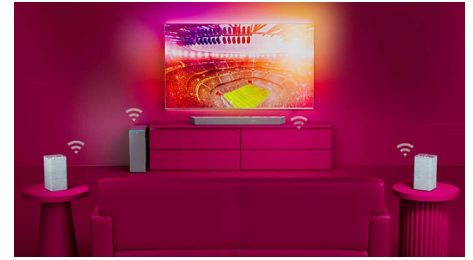

Домашній кінотеатр DTS Play Fi

Цей саундбар сумісний із Play-Fi і забезпечує досконале звучання домашнього кінотеатру. Він забезпечує ідеальну синхронізацію високоякісного звуку між будь-якими сумісними гучномовцями, телевізорами та саундбарами, створює справжній об'ємний звук, що підвищує якість домашнього аудіо.

DTS Play-Fi. Аудіо в режимі Multi-Room

Сумісність із Easy Play-Fi зробить цей саундбар налаштування Multi-Room. Можна синхронізувати гучномовці, сумісні з Play-Fi, для відтворення аудіо в режимі Multi-Room і, навіть, створити справжню систему об'ємного звуку, що ширяє над вами і навколо вас.

HDMI eARC

Нічого не втрачайте від міксу, занурившись у драму. Цей саундбар сумісний із HDMI eARC – високошвидкісним з'єднанням, що дозволяє відчувати повний ефект удосконалених аудіоформатів, таких як Dolby Atmos.

Усі ваші улюблені джерела

Легке підключення до улюблених джерел

Наскрізний сигнал HDMI 4K

Наскрізний сигнал HDMI 4K для аудіо якості Ultra HD

Spotify Connect. Bluetooth.

Spotify Connect. Bluetooth. Apple AirPlay 2. Оптичний вхід