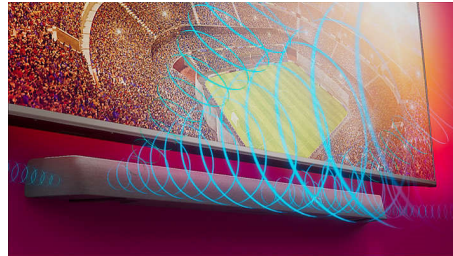

Dolby Atmos

Підсильте драму, незалежно від того, що ви переглядаєте. Цей саундбар із підтримкою Dolby Atmos відтворює як глибокі, так і високі тони звуку, створюючи віртуальний тривимірний об'ємний звук, який ліне над вами й навколо вас.

Ширша звукова сцена

Розширте звук! Два додаткові високочастотні твітери в обох кінцях

саундбара розширюють звукову сцену для чіткого розділення інструментів. Вибирайте їх легко і почуйте кожен інструмент в оркестрі, ніби перебуваючи в залі!

Режим Stadium EQ

Відчуйте хвилювання присутності на грі, перебуваючи у власній вітальні. Режим Stadium EQ занурить вас у шум навколишнього натовпу, ніби ви й самі перебуваєте на стадіоні! Ви будете з хвилюванням переживати кожен ключовий момент і, водночас, чітко чути коментатора.