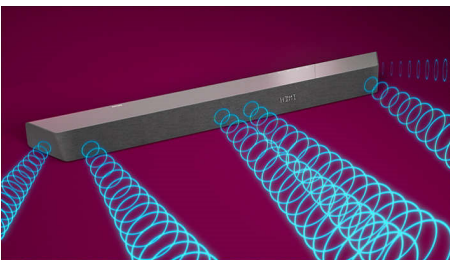

3.1-канальний звук. Макс. 600 Вт

Цей саундбар забезпечує 600 Вт (300 Вт RMS при 10% THD) насиченого звуку для будь-якого контенту, який ви переглядатимете. 3.1-канальний звук наповнює будь-яку кімнату захоплюючими звуковими доріжками, вражаючими ефектами та чітким діалогом. Бездротовий сабвуфер додає ефекту кожному вибуху та ритму.

Dolby Atmos

Підсильте драму, незалежно від того, що ви переглядаєте. Цей саундбар із підтримкою Dolby Atmos відтворює як глибокі, так і високі тони звуку, створюючи віртуальний тривимірний об'ємний звук, який ліне над вами й навколо вас.

Ширша звукова сцена

Розширте звук! Два додаткові високочастотні твітери в обох кінцях

саундбара розширюють звукову сцену для чіткого розділення інструментів. Вибирайте їх легко і почуйте кожен інструмент в оркестрі, ніби перебуваючи в залі!