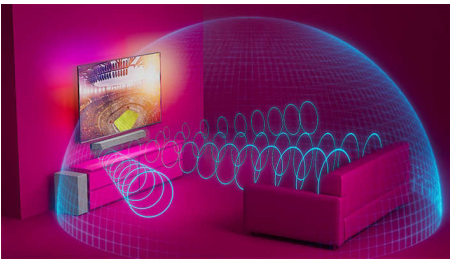

The One, що створює кінотеатр удома

Саундбар The One із бездротовим сабвуфером забезпечує справжнє кінодозвілля. Спеціальні динаміки центрального каналу забезпечують чудову чіткість вокалу, а Dolby Atmos забезпечує неймовірний, захоплюючий об'ємний звук.

PHILIPS

3.1-канальний саундбар із бездротовим сабвуфером

Бездротовий сабвуфер, макс. 600 Вт Dolby Atmos. Кінематографічний перегляд, Play-Fi. Домашнє аудіо – це легко, Працює з голосовими помічниками

ОСНОВНІ ОСОБЛИВОСТІ

3.1-канальний звук. Макс. 600 Вт

Цей саундбар забезпечує 600 Вт (300 Вт RMS при 10% THD) насиченого звуку для будь-якого контенту, який ви переглядатимете. 3.1-канальний звук наповнює будь-яку кімнату захоплюючими звуковими доріжками, вражаючими ефектами та чітким діалогом. Бездротовий сабвуфер додає ефекту кожному вибуху та ритму.

Dolby Atmos

Підсильте драму, незалежно від того, що ви переглядаєте. Цей саундбар із підтримкою Dolby Atmos відтворює як глибокі, так і високі тони звуку, створюючи віртуальний тривимірний об'ємний звук, який ліне над вами й навколо вас.