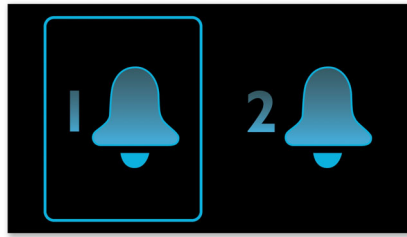

Double alarme

Le système audio Philips propose deux alarmes. Vous pouvez ainsi régler une alarme sur votre heure de réveil et l'autre sur celle de votre partenaire.