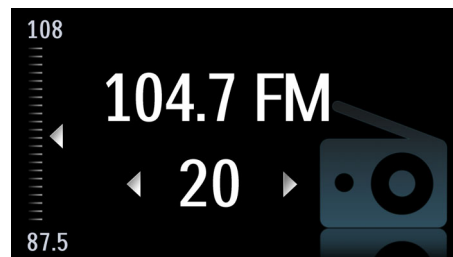

Tuner numérique avec présélections

Choisissez la station que vous souhaitez présélectionner et maintenez le bouton de

présélection enfoncé pour garder la fréquence en mémoire. Grâce à la mémorisation de stations, vous pouvez aisément accéder à votre station de radio préférée sans avoir à la rechercher manuellement à chaque fois.