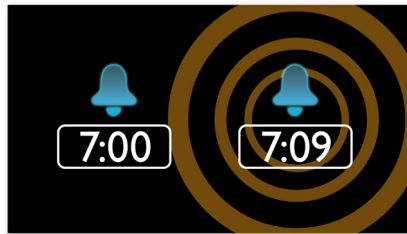

Volume progressif de l'alarme

Commencez la journée à votre rythme grâce au volume progressif de l'alarme. Une alarme se déclenche généralement à un volume prédéfini, qui peut être trop faible pour vous sortir de votre sommeil ou si élevé que vous vous réveillez en sursaut. Avec ce radio-réveil, vous avez le choix d'un réveil au son de votre musique préférée, de votre station radio favorite ou du buzzer. Le volume de l'alarme augmente de manière progressive, d'un niveau faible à un niveau raisonnablement plus élevé pour que votre réveil se fasse en douceur.

Double alarme

Le système audio Philips propose deux alarmes. Vous pouvez ainsi régler une alarme sur votre heure de réveil et l'autre sur celle de votre partenaire.

Répétition de l'alarme

Pour éviter les pannes d'oreiller, le radio-réveil Philips est doté d'une fonction de répétition de l'alarme. Lorsque l'alarme retentit et que vous souhaitez dormir un peu plus longtemps, appuyez tout simplement sur le bouton Repeat Alarm une fois pour continuer à dormir. L'alarme se redéclenchera neuf minutes plus tard. Vous pouvez continuer à appuyer sur le bouton Repeat Alarm toutes les neuf minutes jusqu'à ce que vous décidiez d'éteindre l'alarme.