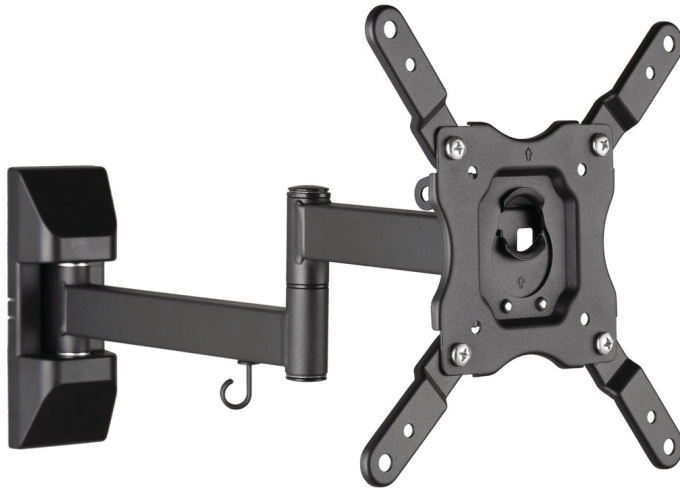

## Universal

Terartikulasi  
Kompatibel dengan LCD/LED/  
OLED/QLED  
Cocok dengan TV datar dan  
lengkung

SQM9220

## Dudukan dinding terartikulasi yang universal

untuk ukuran TV antara 17" hingga 55"

Dirancang agar pas dengan mayoritas merek TV dengan mengutamakan keamanan dan kemudahan pemakaian. Kit instalasi praktisnya berisi perangkat keras untuk jenis dan templat dinding yang berbeda-beda. Desainnya ramping dan kuat, mampu menahan berat hingga 18 kg (40 lbs).

### Pasang TV Anda secara aman

- Menahan berat hingga 18 kg (40 lbs)
- Mendukung ukuran layar hingga 55" (140 cm)

### Mudah dipasang

- Koreksi ketinggian
- Pengelolaan kabel TV untuk menyembunyikan kabel agar tampak lebih apik
- Termasuk perangkat keras pemasangan
- Pola lubang pemasangan VESA standar
- Pemasangan hingga ukuran 200x200 berdasarkan VESA