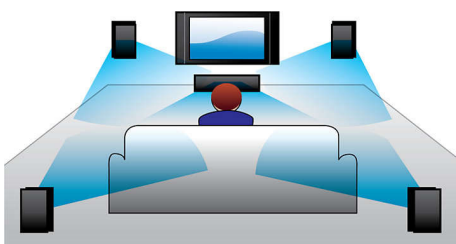

Dolby TrueHD a DTS-HD

Standarty Dolby TrueHD a DTS-HD Advanced Digital Out poskytují nejlepší zvuk z Blu-ray disků. Reprodukovaný zvuk je téměř nerozlišitelný od studiového masteru, takže slyšíte to, co jste podle tvůrců slyšet měli. Standarty DTS-HD Advanced Digital Out a Dolby TrueHD dovršují zážitek z poslechu hudby HD.