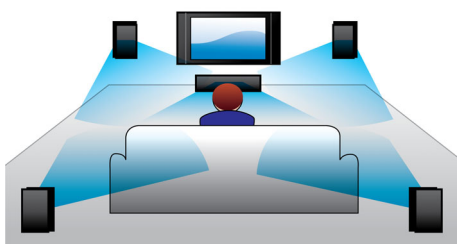

Dolby TrueHD a DTS-HD

Standards Dolby TrueHD a DTS-HD Advanced Digital Out poskytují nejlepší zvuk z Blu-ray disků. Reprodukovaný zvuk je téměř nerozlišitelný od studiového masteru, takže slyšíte to, co jste podle tvůrců slyšet měli. Standarty DTS-HD Advanced Digital Out a Dolby TrueHD dovršují zážitek z poslechu hudby HD.