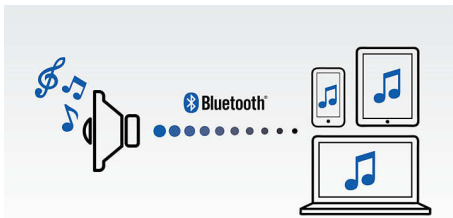

PHILIPS

Points forts

Technologie NFC

Couplez aisément des appareils Bluetooth® grâce à la technologie NFC (Near Field Communications). Il vous suffit d'approcher le smartphone ou la tablette compatible NFC de la zone NFC d'une enceinte pour allumer celle-ci, activer le couplage Bluetooth® et commencer à diffuser de la musique.

Profitez de votre musique sans fil

Le Bluetooth® est une technologie de communication sans fil à courte portée fiable et peu gourmande en énergie. Cette technologie permet une connexion sans fil facile à un iPod/iPhone/iPad ou d'autres appareils Bluetooth® tels que des smartphones, des tablettes ou même des ordinateurs portables. Ainsi, cette enceinte pourra diffuser facilement sans fil vos musiques préférées et le son de vos jeux ou vidéos.

Filtre anti-distorsion

Le filtre anti-distorsion vous permet d'écouter de la musique plus fort sans baisse de qualité, même lorsque la batterie est presque déchargée. Elle accepte les signaux d'entrée compris entre 300 mV et 1 000 mV, et évite que la distorsion n'endommage vos enceintes. Cette enceinte prend en charge la fonction anti-distorsion via un circuit intégré de limiteur audio. Cela permet de contrôler le signal musical transmis par l'amplificateur en faisant en sorte que les pics restent dans la gamme de fréquences de l'amplificateur, afin d'éviter la distorsion due à l'écroulement sans affecter le volume. La capacité d'une enceinte à reproduire les pics sonores diminue avec le niveau de charge de la batterie, mais le filtre anti-distorsion réduit les pics causés par ce faible niveau.

Microphone intégré

Avec son micro intégré, cette enceinte permet également de prendre des appels en mains libres. Lorsque l'on vous appelle, la musique est mise en pause, et vous pouvez parler via l'enceinte. Réalisez une conférence téléphonique au travail, ou appelez un ami pendant une soirée. Quelles que soient les circonstances, vous ne serez pas déçu.