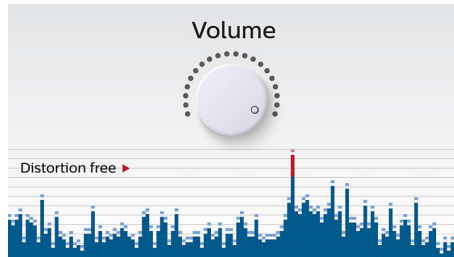

Filtre anti-distorsion

Le filtre anti-distorsion vous permet d'écouter de la musique plus fort sans baisse de qualité, même lorsque la batterie est presque déchargée. Elle accepte les signaux d'entrée compris entre 300 mV et 1 000 mV, et évite que la distorsion n'endommage vos enceintes. Cette enceinte prend en charge la fonction anti-distorsion via un circuit intégré de limiteur audio. Cela permet de contrôler le signal musical transmis par l'amplificateur en faisant en sorte que les pics restent dans la gamme de fréquences de l'amplificateur, afin d'éviter la distorsion due à l'écroulement sans affecter le volume. La capacité d'une enceinte à reproduire les pics sonores diminue avec le niveau de charge de la batterie, mais le filtre anti-distorsion réduit les pics causés par ce faible niveau.

Microphone intégré

Avec son micro intégré, cette enceinte permet également de prendre des appels en mains libres. Lorsque l'on vous appelle, la musique est mise en pause, et vous pouvez parler via l'enceinte. Réalisez une conférence téléphonique au travail, ou appelez un ami pendant une soirée. Quelles que soient les circonstances, vous ne serez pas déçu.