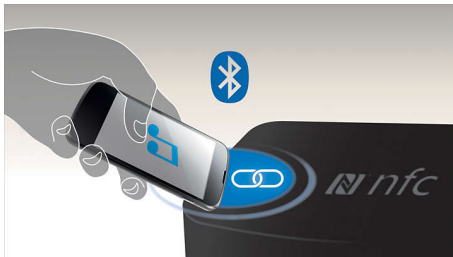

Simplicité d'utilisation

- Micro intégré pour des appels téléphoniques en mains libres
- Entrée audio, pour une connexion facile à la plupart des appareils
- Smartphones compatibles NFC pour la connexion Bluetooth® par simple contact
- Profitez de votre musique sans fil grâce au Bluetooth®

PHILIPS

Points forts

Technologie NFC

Couplez aisément des appareils Bluetooth® grâce à la technologie NFC (Near Field Communications). Il vous suffit d'approcher le smartphone ou la tablette compatible NFC de la zone NFC d'une enceinte pour allumer celle-ci, activer le couplage Bluetooth® et commencer à diffuser de la musique.

Profitez de votre musique sans fil

Le Bluetooth® est une technologie de communication sans fil à courte portée fiable et peu gourmande en énergie. Cette technologie permet une connexion sans fil facile à un iPod/iPhone/iPad ou d'autres appareils Bluetooth® tels que des smartphones, des tablettes ou même des ordinateurs portables. Ainsi, cette enceinte pourra diffuser facilement sans fil vos musiques préférées et le son de vos jeux ou vidéos.

Filtre anti-distorsion

Le filtre anti-distorsion vous permet d'écouter de la musique plus fort sans baisse de qualité, même lorsque la batterie est presque déchargée. Elle accepte les signaux d'entrée compris entre 300 mV et 1 000 mV, et évite que la distorsion n'endommage vos enceintes. Cette enceinte prend en charge la fonction anti-distorsion via un circuit intégré de limiteur audio. Cela permet de contrôler le signal musical transmis par l'amplificateur en faisant en sorte que les pics restent dans la gamme de fréquences de l'amplificateur, afin d'éviter la distorsion due à l'écroulement sans affecter le volume. La capacité d'une enceinte à reproduire les pics sonores diminue avec le niveau de charge de la batterie, mais le filtre anti-distorsion réduit les pics causés par ce faible niveau.