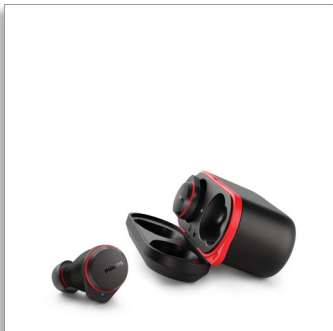

Philips
หูฟังกีฬาไร้สายที่แท้จริง

คุณภาพเสียงยอดเยี่ยม
การตัดเสียงรบกวนแบบโปร
การโทรเสียงชัดเจน
พอดีกับหูอย่างวางใจได้

TAA7507BK

ปรับแต่งการออกกำลังกายของคุณ

ตั้งแต่เพลย์ลิสต์ที่สร้างแรงบันดาลใจไปจนถึงการโทรกับเทรนเนอร์ของคุณ หูฟังไร้สายที่แท้จริงเหล่านี้จะช่วยให้คุณเคลื่อนไหว เพลิดเพลินไปกับเสียงที่ยอดเยียมและการตัดเสียงรบกวน พร้อมกับความพอดีที่คุณวางใจได้ ตั้งแต่ระยะทางในชีวิตประจำวัน ไปจนถึงการวิ่งระยะทางไกล หูฟังนี้จะติดหูคุณไปตลอดทาง