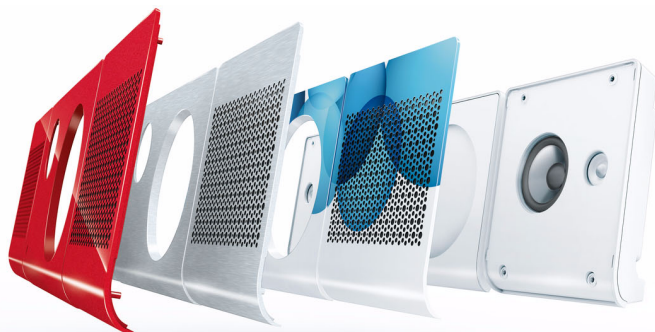

Philips Flavors
Cornice per Home
Theater

Blue Azure

FLAVORS

FDF2033T

Qual è il tuo stile?

Personalizza il tuo sistema Home Theatre scegliendo tra un'ampia gamma di cornici intercambiabili in diversi colori, fantasie e materiali di qualità elevata.

Un design in armonia con qualsiasi arredo

- Scegli la tua cornice tra un'ampia gamma di colori, fantasie e materiali
- Design sofisticato, realizzato con materiali di alta qualità

PHILIPS

Specifiche

Design

- Materiali utilizzati: Plastica
- Colore: Blu

Dimensioni dell'imballo

- Dimensioni imballaggio (L x A x P):
80 x 27,3 x 5,9 cm
- Peso lordo: 1,7 Kg

In evidenza

Cornici intercambiabili

Scegli una delle cornici intercambiabili disponibili in diversi colori adatta al tuo stile personale.

Design sofisticato

Le cornici Flavors sono realizzate con materiali di alta qualità. Flavors offre un'ampia gamma di colori, fantasie e materiali adatti al tuo stile, gusto o arredo.

Data di rilascio
2018-03-23