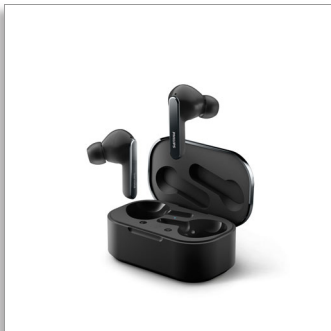

Philips
True Wireless Kopfhörer

Noise Cancelling Pro

Zwei Mikrofone für klare
Gespräche
Kabellose Ladetasche
IPX5 Wasserschutz

TAT5506BK

Ihr Leben, Ihre Bewegungen, Ihre Musik

Diese attraktiven, schnurlosen Kopfhörer sind jederzeit einsatzbereit für Musik oder Anrufe. Noise Cancelling Pro blendet Hintergrundgeräusche aus – ideal für den Musikgenuss im Freien oder auf dem Weg zur Arbeit. Sie erhalten eine sichere, bequeme Passform und der Metallic-Look sorgt für einen stylischen Touch.

Für Sie gemacht

- Die Qi-kompatible Ladetasche kann kabellos oder über USB-C aufgeladen werden
- Praktische kabellose Ladetasche. Bis zu 32 Stunden Wiedergabezeit
- IR-Sensor. Die Musik wird angehalten, wenn Sie einen Earbud herausnehmen
- Philips Headphones App. Benutzerdefinierter Klang und mehr

Jederzeit bereit – Tag oder Nacht

- Einfache Kontrolle und Kopplung
- Schnelle Verbindung mit Ihrem Telefon, wenn Sie die Ladetasche öffnen
- Wasserfest und schweißresistent gemäß IPX5

Großartiger Sound, schlankes Design

- Schlankes Design mit Noise Cancelling Pro
- Großartiger Sound mit 10-mm-Neodym-Treibern
- Klare Gespräche mit einem oder beiden Earbuds
- Sichere, bequeme Passform im Ohr

PHILIPS

Besonderheiten

Noise Cancelling Pro