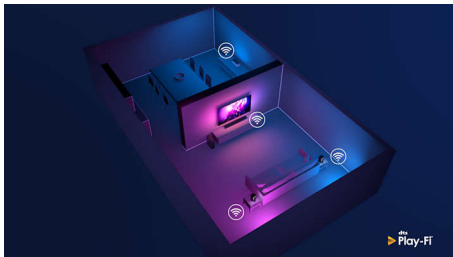

Акценти

Play-Fi. Много стаи и още

Този високоговорител е съвместим с DTS Play-Fi, така че можете лесно да синхронизирате с други съвместими с Play-Fi високоговорители за аудио в много стаи. Ако вашата тонколони Soundbar поддържа Play-Fi Surround, можете дори да превърнете този високоговорител в част от конфигурация за истински съраунд звук за филмовата вечер.

Богат звук. Сдвояване за стерео

Високоговорител за ниски честоти, два пасивни излъчвателя и високоговорител за високи честоти се комбинират, за да ви предоставят богат звук с мощни бази и пулсиращи високи честоти. Поточното предаване през Wi-Fi ви предоставя сигнала с най-добро качество и гарантира, че аудиото ще се синхронизира перфектно между високоговорителите или стаите.

По-силен звук за интелигентен високоговорител

Кажете на устройствата, работещи с Alexa, или на всяко устройство, което разполага с Google Асистент, да възпроизвежда музика през високоговорителя. Увеличете звука за парти. Намалете го късно вечер. Получавайте новините и още. Всичко това изцяло със свободни ръце.

Всички ваши услуги за поточно предаване

Независимо дали предавате поточно от Spotify, или получавате достъп до албуми с висока разделителна способност в Tidal чрез приложението Play-Fi, този високоговорител може да предава поточно всичко. От списъци за изпълнение за партита в хола до подкастове в офиса – всичко, което обичате, ще звучи по-наситено, по-дълбоко и по-ясно.

Свързва се към всичките ви устройства

Със съвместимост с Wi-Fi, Bluetooth, Google Chromecast и Apple AirPlay 2 можете да предавате поточно любимата си музика и подкастове по какъвто начин желаете. Ако използвате устройства с iOS, можете да използвате Siri, за да управлявате високоговорителя с гласа си.

Работи с Ambilight

Този безжичен високоговорител не работи само с музика. Работи също и с Ambilight. Просто натиснете бутона за свързване на Ambilight на високоговорителя, за да се свържете към телевизора си. Наслаждавайте се на дълбок Ambilight ефект, докато гледате филми, играете игри или докато слушате музика.

3,5" високоговорител за ниски честоти, 1" за високи, 40 W

3,5" високоговорител за ниски честоти, 1" за високоговорител за високи честоти, 40 W изходна мощност

Захранван от електрическата мрежа

Захранване от електрическата мрежа.
Размери: 115 x 212 x 116 мм

Настройка за много стаи

Настройка за много стаи чрез приложението Philips Sound или Play-Fi

Два пасивни излъчвателя

Два пасивни излъчвателя за мощни бази

Wi-Fi. Bluetooth. AirPlay 2

Wi-Fi. Bluetooth. Apple AirPlay 2. Google Chromecast

Свързване с гласов асистент

Свързване с любимия ви гласов асистент на вашето устройство