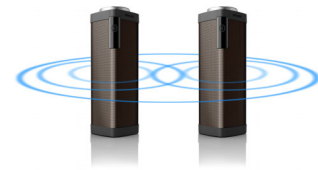

### Bewegingssensor

SHOQBOX is voorzien van een bewegingssensor. Veeg gewoon over de sensor naar rechts of naar links om naar het volgende of het vorige nummer te gaan. Plaats uw hand een seconde over de sensor om de muziek te pauzeren. Herhaal dit om weer af te spelen. Door de gemakkelijke bediening door middel van beweging is het regelen van uw muziek kinderspel.

### Ingebouwde microfoon

Dankzij de ingebouwde microfoon werkt het apparaat ook als luidsprekertelefoon. Wanneer een oproep binnenkomt, wordt de muziek onderbroken en kunt u via de luidspreker praten. Of u nu een zakelijke vergadering wilt volgen of een vriend wilt bellen als u op een feestje bent, het werkt altijd.

### Twee shoqboxes combineren

U kunt twee SHOQBOX-luidsprekers met slimme sensoren combineren tot een stereosysteem met een linker- en rechterkanaal. Plaats de twee luidsprekers gewoon naast elkaar en gebruik uw handen om gelijktijdig over beide sensoren van buiten naar binnen te vegen. Perfect voor feestjes en andere gelegenheden waar u volop van muziek, films en games in goede stereo wilt genieten.