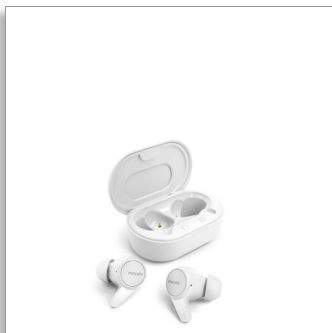

Philips
True wireless
koptelefoons

Oordopjes met een comfortabele
pasvorm

Superklein oplaadetui
IPX4, zweet- en waterbestendig
Tot 18 uur afspeeltijd

TAT1207WT

Inpakken en wegwezen

Inpakken, verbinding maken en wegwezen! Deze fantastische volledig draadloze koptelefoon wordt geleverd met een superklein oplaadetui dat in uw zak past voor betrouwbaar en handig geluid waar u ook naartoe gaat. IPX4-zweet- en spatwaterbestendig en tot wel 18 uur afspeeltijd!

Ergonomisch. Comfortabel. Helder geluid

- Stevige, comfortabele in-ear-pasvorm
- 3 extra paar siliconen oordopjes (groot, medium, klein)
- Hoogwaardige neodymium-drivers van 6 mm zorgen voor helder en gebalanceerd geluid
- Ergonomisch ontwerp

PHILIPS

True wireless koptelefoons

Oordopjes met een comfortabele pasvorm Superklein oplaadetui, IPX4, zweet- en waterbestendig, Tot 18 uur afspeeltijd

Specificaties

Geluid

- Frequentiebereik: 20 - 20.000 Hz
- Diameter van luidspreker: 6 mm
- Impedantie: 16 ohm
- Maximaal ingangsvormogen: 3 mW
- Gevoeligheid: 97 dB (1 kHz)
- Type driver: Dynamisch

Comfort

- Waterbestendig: IPX4
- Monomodus voor TWVS
- Type bediening: Knop

Binnendoos

- Lengte: 10.3 cm
- Aantal consumentenverpakkingen: 3
- Breedte: 10.2 cm
- Hoogte: 16.5 cm
- Nettogewicht: 0.174 kg
- Brutogewicht: 0.332 kg
- Gewicht van de verpakking: 0.158 kg
- GTIN: 2 48 95229 12583 8