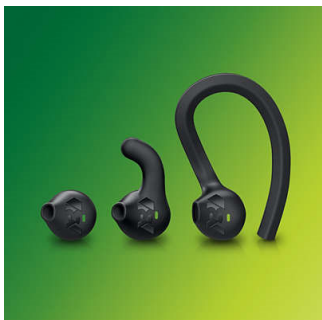

Philips ActionFit
Sportshovedtelefoner

Bedst til udendørs brug

Vaskbar
Sved/vandtæt
Øretelefon

SHQ1400CL

RYK DINE GRÆNSER

Sportsøretelefoner med pasform, der kan tilpasses

Philips ActionFit RunWild sportshovedtelefoner styrker din personlige præstation. De er fjerlette og vandtætte, og pasformen kan tilpasses. De højeffektive drivere holder din krop i bevægelse med en dyb pumpende bas.

beskyttelse

- Ideelle til intens træning med IPX4 vandtæthed
- Kevlar[®]-forstærket kabel giver ultimativ holdbarhed
- Vaskbar efter træning

Freedom

- Ekstrem komfort til træning: 4,69 gram ultralette hovedtelefoner
- Tilpas din pasform med ørekrog, finne eller øretelefon-stil
- Kabelholder medfølger, så du kan træne uden kabelrod

Intensitet

- Lyd med høj ydeevne skubber dig længere
- Åben akustik lader lyden ind for større bevidsthed og sikkerhed

PHILIPS

Vigtigste nyheder

3 bærestile

Tilpas dem til dig. Vælg mellem ørekrog, finner eller øretelefon-stilarter, der holder hovedtelefonerne fast i dit øre, så du kan holde dig i bevægelse.

Ekstra holdbart Kevlar®-kabel

Designet til holdbarhed og styrke. Den kevlarbelagte ledning er beskyttet mod slitage og brud og kan holde til ekstrem træning.

Højtydende lyd

13,6 mm drivere pumper højtydende lyd ud, så du får lyst til at gøre dit bedste.