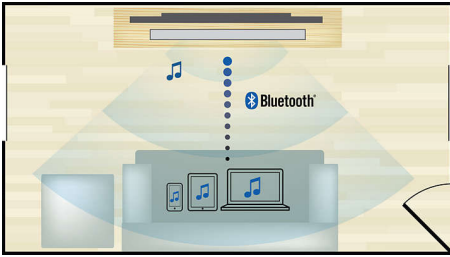

Points forts

Diffusion sans fil grâce au Bluetooth

Diffusion de votre musique sans fil en Bluetooth

HDMI 1080p

La technologie HDMI 1080p avec suréchantillonnage reproduit des images infiniment nettes. Les films en définition standard peuvent désormais bénéficier d'une résolution vraiment haute définition pour des images détaillées, plus nettes et plus réalistes. Le balayage progressif (« p » de « 1080p ») élimine la structure de ligne des téléviseurs pour des images précises. En outre, la technologie HDMI permet une connexion directe qui prend en charge des vidéos HD numériques non compressées ainsi que de l'audio numérique multicanal (sans conversion analogique) pour une qualité de son et d'image parfaite, sans irrégularité.

HDMI ARC

HDMI ARC pour améliorer le son de votre téléviseur