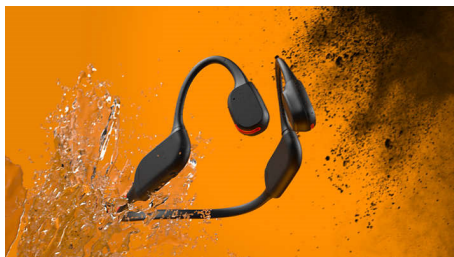

Classificação IP66 de proteção contra pó/água

Vai correr à chuva? Uma classificação IP66 significa que a sujidade ou um aguaceiro não param estes auscultadores open-ear, que são seguros e fáceis de carregar, mesmo depois de estarem molhados. Basta limpá-los e colocá-los no suporte de carregamento magnético.