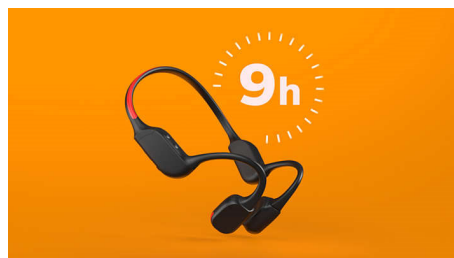

9 horas de reprodução

Não se quer preocupar com o carregamento diário? Com 9 horas de reprodução com um único carregamento, estes auscultadores open-ear com condução óssea são ideais para vários exercícios. Um carregamento completo demora apenas 2 horas. Para um reforço extra rápido, apenas 15 minutos de carregamento proporcionam-lhe uma hora extra de tempo de reprodução.