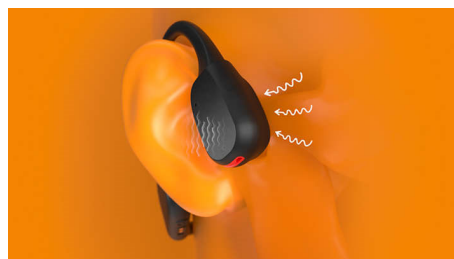

### Luzes de segurança LED

Corra à noite. Faça uma caminhada na montanha ao anoitecer. Ou passeie de bicicleta

pela floresta. Com uma faixa de luz LED brilhante na parte traseira da fita para o pescoço, ficará visível em ambientes com pouca luz. Pode controlar os LED através da aplicação Philips Headphones ou através do botão para ligar/desligar na fita para o pescoço.

### Chamadas extremamente nítidas

Precisa de atender chamadas? Uma combinação única de microfones de condução óssea e IA significa que o ouvirão sempre com nitidez. O microfone de IA elimina o ruído de fundo em qualquer ambiente. Se estiver a correr ou a andar de bicicleta, o microfone de condução óssea elimina o ruído do vento. Mude facilmente de microfone através de um botão na fita para o pescoço.