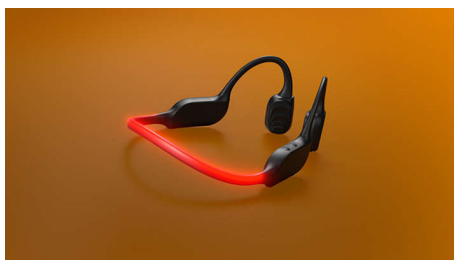

### Condução óssea

A tecnologia de condução óssea transmite o som através dos ossos do crânio, o que significa que não precisa de colocar um auricular no ouvido ou de utilizar auscultadores que cobrem a orelha. Em vez disso, o som viaja desde as suas maçãs do rosto diretamente para o ouvido interno, e a música surge magicamente na sua cabeça!

### Luzes de segurança LED

Corra à noite. Faça uma caminhada na montanha ao anoitecer. Ou passeie de bicicleta

pela floresta. Com uma faixa de luz LED brilhante na parte traseira da fita para o pescoço, ficará visível em ambientes com pouca luz. Pode controlar os LED através da aplicação Philips Headphones ou através do botão para ligar/desligar na fita para o pescoço.