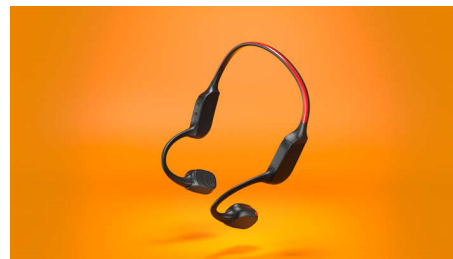

Leves, confortáveis e resistentes

Porquê transportar demasiado peso? Estes auscultadores open-ear são tão leves que mal os sentirá, além de não caírem quando se move. A fita para o pescoço envolve a parte posterior da cabeça e enrola-se sobre a parte superior das orelhas para manter os auscultadores confortavelmente no lugar.

Facilidade de controlo e emparelhamento

Os botões na fita para o pescoço permitem-lhe colocar a sua lista de música em pausa, atender chamadas, controlar o volume e muito mais. Os auscultadores estão prontos para emparelhar assim que ligar o Bluetooth e pode ligar dois dispositivos em simultâneo. É excelente se estiver a ouvir música no telemóvel e a receber notificações de treino do seu smartwatch.

Aplicação Philips Headphones

A aplicação Philips Headphones permite-lhe controlar a luz de circulação LED e alternar entre os microfones de IA e de condução óssea dos auscultadores para chamadas no interior ou no exterior.