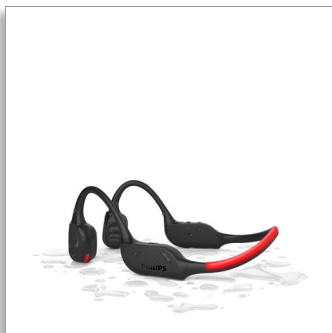

Philips  
Auscultadores open-ear  
desportivos sem fios

**Design open-ear**  
Condução óssea  
Chamadas nítidas  
Luzes de segurança LED

TAA7607BK