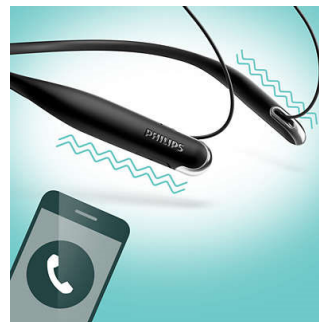

### Вызовы в режиме HandsFree

Удобные элементы управления позволяют приостанавливать/запускать

воспроизведение и отвечать на вызовы простым нажатием.

### Легкий шейный обод

Невероятно тонкий шейный обод имеет универсальный дизайн, а его вес совершенно не ощущается.

### Режим вибрации

Шейный обод вибрирует при поступлении входящего вызова, поэтому вы будете всегда оставаться на связи.