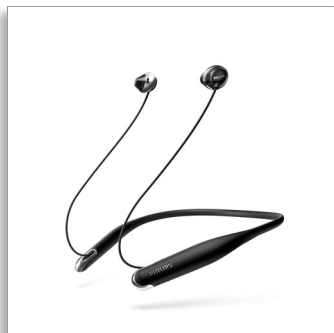

Philips  
Беспроводные наушники  
Bluetooth®

12,2-мм излучатели, открытое  
оформление  
Вкладыши

SHB4205BK

## Невероятно легкий корпус и мощное звучание

### Наушники, которые превзойдут все ваши ожидания

Оцените невесомую конструкцию без проводов. Беспроводные наушники Philips Flite Hyprlite с шейным ободом очень легкие и обладают утонченным дизайном: вы почти не почувствуете их вес.