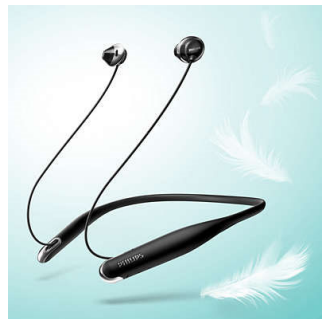

Легкий шейный обод

Невероятно тонкий шейный обод имеет универсальный дизайн, а его вес совершенно не ощущается.