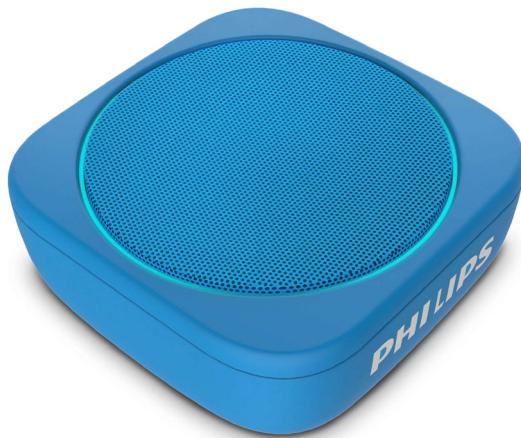

Philips
loa bỏ túi không dây

Bluetooth
Màu xanh dương

BT150A

Sẵn sàng cho bữa tiệc âm nhạc dù ở bất cứ đâu.

Loa Bluetooth chống thấm nước này tuy có kích thước nhỏ nhưng chắc chắn sẽ làm bạn ngạc nhiên với âm bass chắc và âm thanh uy lực. Với thời lượng phát nhạc lên tới 8 giờ nên dù là tiệc bên hồ bơi hay phòng tắm trong nhà, bạn sẽ luôn sẵn sàng cho những bữa tiệc âm nhạc sống động nhất.

Mang âm nhạc đi khắp mọi nơi.

- Nút phát và âm lượng/chuyển bài trên loa
- Quai đeo bằng vải dệt chất lượng cao có thể tháo rời
- Treo loa trên túi hoặc xe đạp của bạn. 9,5 x 9,5 x 3,8 cm
- Đèn LED xung quanh lưới loa, phát sáng màu xanh dương hoặc nhiều màu ngẫu nhiên

Nghe nhạc hoặc gọi điện thoại

- Kết nối dễ dàng với mọi nguồn qua đầu vào âm thanh
- Micrô tích hợp cho phép gọi điện thoại qua loa
- Phạm vi kết nối không dây lên tới 10 m

Chất lượng âm thanh tuyệt đỉnh bất chấp không gian.

- Loa toàn dải 1,5". Màng loa thụ động giúp tăng cường âm trầm
- Thời lượng phát nhạc 8 giờ. Cổng sạc USB. Cáp micro USB đi kèm
- Âm thanh không bị méo dù với âm lượng cực đại
- Chống thấm nước ở độ sâu 1 m tới 30 phút. Xếp hạng IPX7