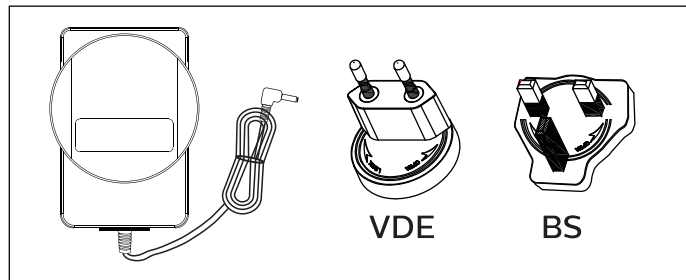

1. **EN** Before using your product, read all accompanying safety information
2. **CS** Před použitím produktu si přečtěte doprovodné bezpečnostní informace
3. **DA** Læs alle medfølgende sikkerhedsoplysninger, inden du tager produktet i brug
4. **DE** Lesen Sie vor Verwendung dieses Produkts alle begleitenden Sicherheitsinformationen
5. **EL** Πριν χρησιμοποιήσετε το προϊόν, διαβάστε όλες τις παρεχόμενες πληροφορίες ασφάλειας
6. **ES** Antes de usar el producto, lea toda la información de seguridad adjunta
7. **FI** Lue kaikki turvallisuustiedot ennen tuotteen käyttöä
8. **FR** Avant d'utiliser votre produit, lisez l'intégralité des consignes de sécurité jointes
9. **HU** A termék használatá elótt alaposan olvassa el a mellékelt biztonsági tudnivalókat
10. **IT** Prima di utilizzare il prodotto, leggere tutte le relative informazioni sulla sicurezza
11. **NL** Lees voordat u het product gaat gebruiken eerst alle bijbehorende veiligheidsinformatie
12. **NO** Les all vedlagt sikkerhetsinformasjon før du bruker produktet
13. **PL** Przed rozpoczęciem korzystania z produktu należy zapoznać się z informacjami dotyczącymi bezpieczeństwa
14. **PT** Antes de utilizar o produto, leia todas as informações de segurança que o acompanham
15. **RO** Înainte de a utiliza acest produs, citiți toate informațiile de siguranță care îl însoțesc
16. **SK** Pred použitím produktu si prečítajte všetky sprievodné bezpečnostné informácie a maklumat keselamatan yang disertakan
17. **SV** Innan du använder produkten ska du läsa all tillhörande säkerhetsinformation
18. **TR** Ürününüzü kullanmadan önce ilgili tüm güvenlik bilgilerini okuyun
19. **RU** Перед использованием устройства ознакомьтесь со всеми прилагаемыми инструкциями по безопасности
20. **UK** Перед використанням пристрою прочитайте усю інформацію з техніки безпеки, що додається
21. **KK** Өнімді пайдаланбастан бұрын, барлық қосымша қауіпсіздік ақпаратын оқыңыз