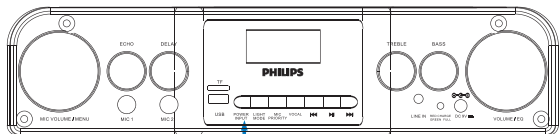

2

POWER INPUT

20%

40%

75%

100%

3