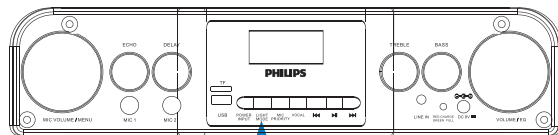

20%

40%

75%

100%

3

LIGHT MODE

1

Light Effect

2

4

Microphone priority on/off button

5

1

2

3

≤ 10 m

Dimensions

- Main Unit (W x H x D)		300x520x330mm
-------------------------	--	---------------

Weight

- Main Unit		6.1kg
-------------	--	-------

- EN** For more information about using this product, visit www.philips.com/support
- CS** Více informací o použití výrobku naleznete na stránkách www.philips.com/support
- DA** Du kan finde yderligere oplysninger om brugen af dette produkt på www.philips.com/support
- DE** Weitere Informationen zur Verwendung dieses Produkts finden Sie unter www.philips.com/support
- EL** Για περισσότερες πληροφορίες σχετικά με τη χρήση αυτού του προϊόντος, επισκεφθείτε το www.philips.com/support
- ES** Para obtener más información sobre este producto, visite www.philips.com/support
- FI** Lue lisätietoja tuotteen käytöstä osoitteessa www.philips.com/support
- FR** Pour obtenir davantage d'informations sur l'utilisation de ce produit, rendez-vous sur www.philips.com/support