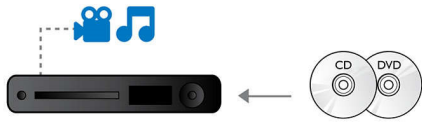

Besonderheiten

Filme und Musik genießen

Genießen Sie all Ihre Filme und Ihre Musik von CDs und DVDs