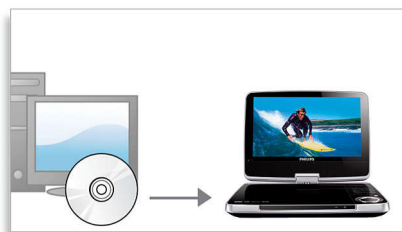

Сертифицировано DivX

Поддержка DivX® обеспечивает возможность просмотра видеоматериала, закодированного в DivX®. Формат DivX — это технология сжатия видео, основанная на MPEG4, которая позволяет сохранять большие файлы, например фильмы, трейлеры и музыкальное видео на таких носителях, как CD-R/RW и DVD-R.