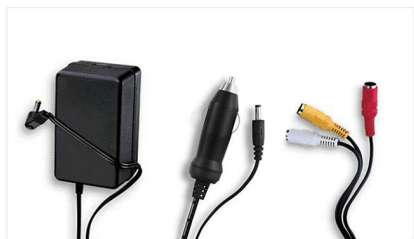

PHILIPS

Основные особенности

Смотрите программы бесплатного телевидения

Смотрите программы бесплатного телевидения в реальном времени

3 часа работы от встроенного аккумулятора*

Этот проигрыватель Philips поставляется в комплекте с компактным встроенным аккумулятором, обеспечивающим продолжительную работу. Можно смотреть фильмы, просматривать изображения и прослушивать музыку в течение 3 часов без перерыва, зарядив проигрыватель один раз. Для зарядки аккумулятора необходимо просто включить кабель питания в розетку.

18 см (7") поворот. цв.ЖК-пан.

7" поворачивающаяся цветная ЖК-панель для удобства просмотра

Адаптер переменного тока, автомобильный адаптер

Для удобства использования в комплект с проигрывателем Philips входит адаптер