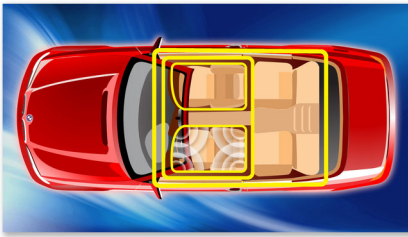

Muotoilu, joka sopii autoosi

- Täydellinen katselukokemus teräväkontrastisella LCD:llä
- Irrotettava varkauksia estävä etupaneeli

PHILIPS

Kohokohdat

Music Zone

Philipsin innovatiivisen Music Zone -tekniikan ansiosta kuljettaja ja matkustajat voivat nauttia musiikista todentuntuisemmin ja juuri sellaisena kuin se on tarkoitettu kuultavaksi. Käyttäjät voivat vaivattomasti vaihtaa musiikki kuuntelualuetta kuljettajasta matkustajiin ja takaisin äänen optimaaliseksi kohdentamiseksi autossa. Erillinen kuuntelun alueen hallintapainike sisältää kolme ennalta määritettyä asetusta – vasen, oikea ja etuosa (ja kaikki) – joten voit vaivattomasti ja dynaamisesti optimoida kuuntelukokemuksen sen perusteella, oletko autossa yksin vai matkustajien seurassa.