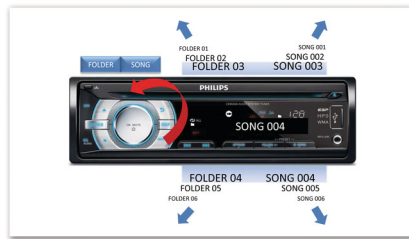

Selaa kansion tai kappaleen mukaan

Tämän toiminnon avulla voit hakea raitoja tai albumeja nopeammin, koska voit selata kappaleita ja kansioita, joita USB/SDHC-laitteet yleensä sisältävät. Erillisen kansio/kappale-painikkeen ansiosta tarvitset vain kolme askelta haun suorittamiseen: paina kansio/kappale-painiketta, käännä äänenvoimakkuuden säätönappia ja tee valinta painamalla nuppia alaspäin. Tämän yksinkertaisen keinon avulla voit hakea musiikkia nopeasti ja helposti ja keskittyä samalla ajamiseen.