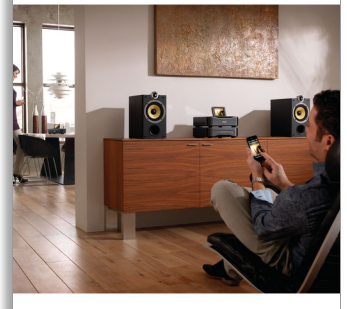

Philips Streamium
Sistem Hi-Fi wireless
pentru Android™

Streamium

WMS8080

Experimentați muzică de înaltă fidelitate în fiecare încăpere

Obsedat de sunet

Bucurați-vă de sunet de înaltă fidelitate în fiecare încăpere cu Multiroom Music. Semnalul audio identic cu originalul este furnizat de boxe de ClariSound și de sistemul digital fără pierderi FLAC, oferind o ambianță sonoră excepțional de amplă și calitate CD muzicii dvs. digitale comprimate.

Toată muzica dumneavoastră pe un singur sistem wireless

- Multiroom Music vă redă melodiile în întreaga casă
- Hard disk de 160 GB care permite stocarea a până la 2000 de albume muzicale
- Comutați și explorați mii de posturi de radio pe Internet
- Transfer wireless de muzică și fotografii de pe PC/MAC

Îmbogățiți-vă experiența

- Ecran tactil Full color pentru navigație ușoară
- Redați DVD, DivX®, MP3, Non-DRM AAC, WMA, FLAC, OGG și JPG

Gata de conectare

- Conectare opțională iPod/iPhone pentru redare confortabilă a muzicii
- Transformați-vă Smartphone-ul într-o telecomandă pentru produse AV Philips

Sunet de calitate

- FullSound îmbunătățește muzica cu bas și claritate complete
- Sunet Hi-Fi cu amplificator digital de clasă "D" 2x50 W RMS
- Putere totală de ieșire 10 W RMS

PHILIPS