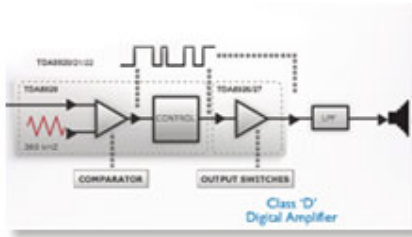

Umpleți o cameră cu muzica dvs. preferată cu puterea ieșirii audio de 2x50 W RMS și amplificatorul digital de clasă "D".

Amplificatorul preia un semnal analog, îl convertește într-un semnal digital și apoi îl amplifică. Semnalul intră apoi într-un filtru de demodulare pentru a produce rezultatul final. Leșirea digitală amplificată oferă toate avantajele sunetului digital, inclusiv calitatea îmbunătățită a sunetului. Amplificatorul are de asemenea o eficiență cu 90% mai mare în comparație cu un amplificator AB tradițional. Această eficiență ridicată se traduce într-un amplificator puternic cu o suprafață mică.