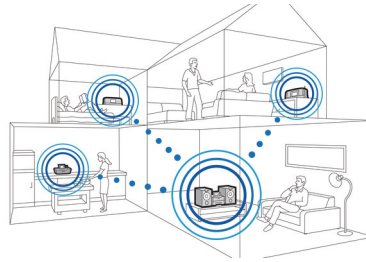

Multiroom Music

Redați melodiile preferate și umpleți-vă căminul cu sunet încântător de bogat și de clar. Caracteristica Multiroom Music vă permite să transmiteți muzică wireless în sistemul audio Philips Multiroom. Pentru a activa, pur și simplu apăsați pictograma Multiroom Music atunci când se redă melodia dvs. preferată, iar imediat ce se conectează fiecare stație, acesta devine parte a propriei dvs. partajări de muzică și propriului dvs. divertisment - fără nicio configurare complicată. Partajați-vă muzica cea mai bună cu familia și cu prietenii.