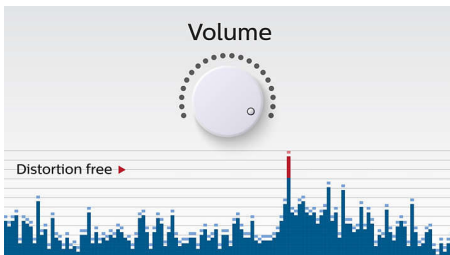

Anti-Übersteuerungsfunktion

Mit der Anti-Übersteuerungsfunktion können Sie Musik lauter und hochwertiger genießen,

selbst wenn der Batteriezustand niedrig ist. Sie akzeptiert Eingabesignale von 300 mV bis 1.000 mV und schützt Ihre Lautsprecher vor Schäden durch Verzerrung. Diese integrierte Funktion überwacht das musikalische Signal, während es den Verstärker durchläuft, und behält Spitzen innerhalb des Verstärkerbereichs bei, um durch Audioverzerrungen verursachte Übersteuerung ohne Beeinträchtigung der Lautstärke zu vermeiden. Die Fähigkeit eines tragbaren Lautsprechers, musikalische Spitzen wiederzugeben, sinkt mit dem Batteriestatus. Die Anti-Übersteuerung verringert jedoch durch einen niedrigen Batteriezustand verursachte Spitzen und sorgt so für verzerrungsfreie Musik.