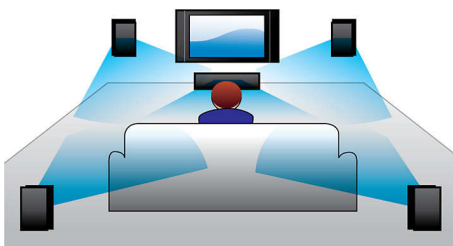

- 动态低音增强产生浑厚动人的音效
- 可获得最优音乐风格设置的数码音效控制
- USB 直放功能，轻松播放音乐和照片

丰富您的电影体验

- 逐行扫描分量视频带来优化的画面质量
- 杜比数字音效让影片效果卓然不凡
- 可播放 DVD、DivX[®] Ultra、MP3/WMA-CD、CD 和 CD-RW

PHILIPS

产品亮点

20 个预设数字调谐

只需调谐至要预设的电台，按住预设按钮记忆其频率即可。有了可进行存储的预设电台，您便能够快速访问喜爱的电台，而不必反复地手动调谐频率。

数码音效控制

数码音效控制提供爵士、摇滚、流行和古典的多种预设控制选项，可用于优化不同音乐风格的频率范围。每种模式使用图形均衡技术自动调节声音平衡并增强所选音乐风格中最重要的声音频率。最终，数码音效控制使您可以轻松准确地调节声音平衡，以便符合您所播放的音乐类型，充分发挥音乐的最佳效果。

杜比数字音效

世界领先的数字多声道音频标准 Dolby Digital（杜比数字音效）利用了人耳处理声音的习惯，因此您可以体验到具有真实空间感的极高质量的环绕立体声。

动态低音增强

动态低音增强通过加强音乐在整个音量设置范围（从低到高）内的低音部分，使您从音乐中享受到乐趣，而您只需按一下按钮！音量设置较低时，底端低音频率通常会丢失。为解决这个矛盾，可以打开动态低音增强以增强低音声级，即使关闭音量，也能享受调和的声音。

可播放 DVD、DivX® Ultra 和 CD

该飞利浦播放器兼容于市面上的大多数 DVD 和 CD 光盘。DVD、DivX® Ultra、MP3/WMA-CD、CD 和 CD-RW - 均可在该播放机上播放。DivX® Ultra 将 DivX® 播放与集成式字幕、多音频语言、多曲目和菜单等卓越功能相结合，整合成一种方便的文件格式。CD-RW 是一个名词缩写，它指的是接受普通的可录制 CD 格式的 CD 驱动器。

逐行扫描

逐行扫描技术可使图像的垂直分辨率加倍，从而产生明显清晰的画面。与首先向屏幕

发送奇数行画面，接着发送偶数行画面不同，取而代之的是同时发送奇数行和偶数行的画面。用解晰度瞬间创建整个画面。在此速度下，您的肉眼将看到一个更加清晰的画面，不会出现线条结构。

USB 直放

只需将 USB 设备插入到系统中就可以与家人和朋友分享您保存的音乐和照片，就是这么简单！

唤醒和休眠定时器

许多类型的闹钟都提供各种闹铃选项。这款飞利浦时钟收音机可通过电台收音或传统的闹钟蜂鸣器将您轻柔叫醒。睡眠定时器让您可以根据自己的正常入睡所需时间来设定播放音乐的时间长度。无论您对闹钟的期望如何，需要发出恒定音调的晨醒蜂鸣器，或是要听着喜爱的音乐入睡，该时钟收音机都能符合您的需要。