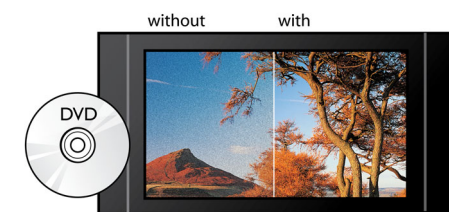

DVD video upscaling

Upscaling tot 1080p met HDMI zorgt voor glasheldere beelden. Films op DVD in standaarddefinitie kunnen nu in echte HD-resolutie worden weergegeven. Hierdoor geniet u van nog meer details en natuurgetrouwere beelden. Progressive Scan ("p" in "1080p") verwijdert de lijnstructuur die aanwezig is op vrijwel alle TV-schermen en zorgt op deze manier voor continue scherpe beelden. Bovendien zorgt HDMI voor een rechtstreekse digitale verbinding die zowel ongecomprimeerde digitale HD-video als digitaal meerkanaals geluid kan weergeven, zonder dat deze eerst naar analoog moet worden omgezet. Hierdoor hebt u een perfecte beeld- en geluidskwaliteit, volledig storingsvrij.