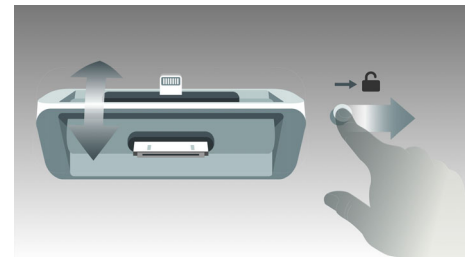

DualDock voor opladen en afspelen

De innovatieve Philips DualDock met Lightning-aansluiting en 30-pins aansluiting kan elk Apple-apparaat opladen en afspelen. De DualDock combineert elegante styling met moeiteloze bediening: u kunt binnen een oogwenk tussen beide aansluitingen wisselen. Geniet van uw favoriete muziek, ongeacht welk Apple-apparaat u wilt gebruiken.