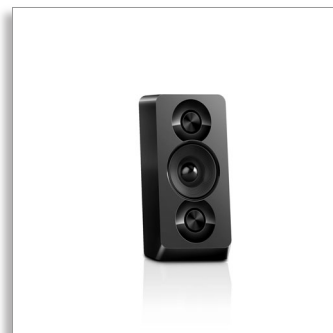

Philips
5.1-hjemmekinoanlegg

DVD
USB 2.0

HTD5510

Kraftig, kinolignende surroundlyd med fyldig lyd

Få den kraftige kinoopplevelsen i din egen stue. Dette hjemmekinoanlegget fra Philips har høyttalere med doble basspiper som gir kraftig 1000 W surroundlyd og i Full HD 1080p med avspilling av DVD-plater.

Utformet for å gi deg en bedre kinoopplevelse hjemme

- Moderne design som tilfører hjemmet ditt noe

PHILIPS

Høydepunkter

1000 W RMS-effekt

1000 W RMS-effekt gir flott lyd for filmer og musikk

Lyd inn

Lyd inn gjør at du enkelt kan spille av musikken din direkte fra en iPod/iPhone/iPad, MP3-spiller eller bærbar PC via en enkel tilkobling til hjemmekinoanlegget. Det er bare å koble lydenheten til lyd inn-kontakten og nyte musikken med den overlegne lyd kvaliteten til Philips-hjemmekinoanlegget.