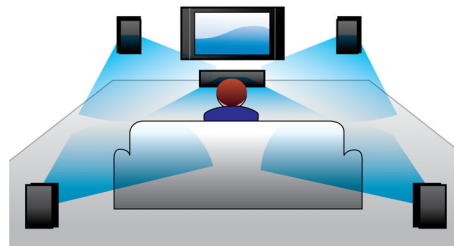

Dolby Digital

Dolby Digital, verdens ledende standarder for digital flerkanalslyd, etterligner ørets naturlige måte å behandle lyd på, og du får dermed en enestående, romlig og realistisk surround-lyd.