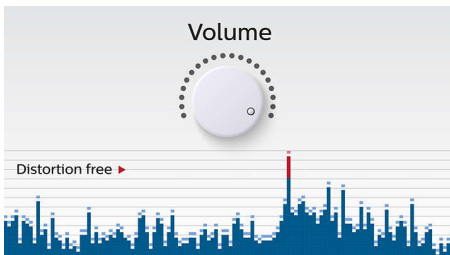

Anti-Übersteuerungsfunktion

Mit der Anti-Übersteuerungsfunktion können Sie Musik lauter und hochwertiger genießen, selbst wenn der Batteriezustand niedrig ist. Sie akzeptiert Eingabesignale von 300 mV bis