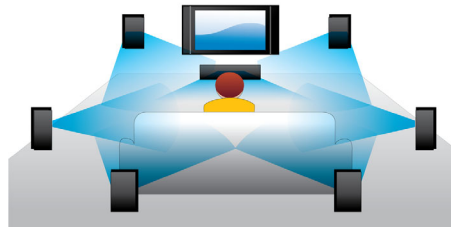

DivX Plus HD sertifikaat

Blu-ray- ja/või DVD-mängijates kasutatav DivX Plus HD on uusim DivX-tehnoloogia, mille abil saate nautida Internetist saadud HD-filme ja videoid Philipsi HDTV-s või arvutis. DivX Plus HD toetab DivX Plus sisu taasesitamist (H.264 HD video ja väga kvaliteetne AAC heli MKV-failipakendis), toetades ka varasemaid DivX-videovorminguid kuni vorminguni 1080p. DivX Plus HD esitab tõelist HD digitaalvideopilti.

DVD-video suurendus

HDMI 1080p suurendus esitab kristallselget pilti. Nüüd saate nautida ka tavalise eraldusvõimega filme suure eraldusvõimega vormingus, milles näete rohkem üksikasju ja elutruumat pilti. Funktsioon Progressive Scan (seda tähistab "p" tähises "1080p") kõrvaldab teleriekraanidel silmapaistva joonstrukturi, tagades nii täielikult terava kujutise. Lisaks sellele kasutab HDMI otsest digitaalühendust, mille kaudu saab edastada tihendamata digitaalset HD-videopilti ning digitaalset mitmekanalilist heli ilma seda analoogkujule teisendamata, pakkudes nii täiuslikku, täielikult müravaba pildi- ja helikvaliteeti.

Dolby TrueHD

Dolby TrueHD esitab parimat heli teie Blu-ray-plaadilt. Esitav heli on peaaegu samal tasemel stuudiosalvestusega, seega kuulete heli nii, nagu selle loojad soovisid. Dolby TrueHD muudab teie kõrglahutusliku meelelahutuselamuse terviklikuks.