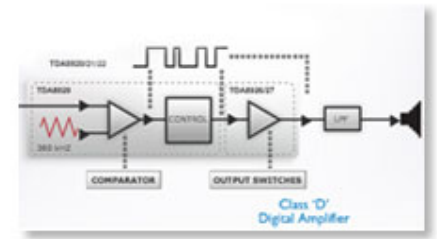

- Tipo de batería: AAA
- Tiempo de funcionamiento con batería: 12 hr
- Número de baterías: 3

SBA1610BLU/00

Destacados

Amplificador digital clase D

El amplificador digital clase «D» toma una señal analógica, la convierte en digital y luego amplifica digitalmente la señal, que pasa a continuación por un filtro de demodulación antes de transferirse como señal de salida final. La salida digital amplificada ofrece todas las ventajas del audio digital, incluso con mejor calidad acústica. Además, demuestra una eficacia 90% superior a la de los amplificadores AB convencionales. Esta eficacia se traduce en un amplificador potente y compacto.