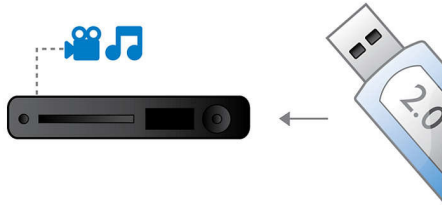

Подключение и использование нескольких источников

- Hi-Speed USB 2.0 воспроизводит видео/музыку с флэш-накопителя USB

Для любого пространства и интерьера

- Сверхтонкий дизайн подходит для установки в любом месте

PHILIPS

Основные особенности

Высокоскоростное соединение USB 2.0

Универсальная последовательная шина, или USB — это стандартный протокол, используемый для удобной связи ПК, периферийных устройств и бытовой электроники. Устройства Hi-Speed USB обеспечивают перенос данных со скоростью до 480 Мбит/с — по сравнению с 12 Мбит/с для обычных USB. Благодаря Hi-Speed USB 2.0 Link все, что от вас потребуется, — это вставить устройство USB, выбрать фильм, фото или музыку — и нажать кнопку воспроизведения!