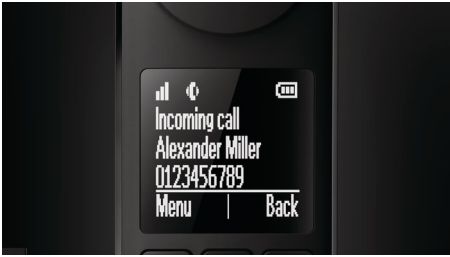

Екологичен продукт

- Нулеви енергийни емисии при активиран режим ECO+

PHILIPS

Лусео дизайн, безжичен телефон
30 мин телефонен секретар 1,8" дисплей/ бяла подсветка, Високоговорител в слушалката

M6651WB/38

Акценти

4,6 см/1,8" графичен дисплей

Високо контрастният обрнат LCD дисплей с бели символи на черен фон осигурява лесно четене и се вписва идеално в общия шикозен дизайнерски почерк на Philips Luceo.

Калибрирана клавиатура