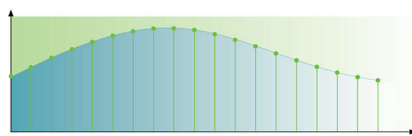

## CDA áudio de 192kHz/24 bits

A taxa de amostragem de 192 KHz permite uma representação precisa das curvas de som originais. Juntamente com uma resolução de 24 bits, é captada mais informação a partir da onda sonora analógica original,