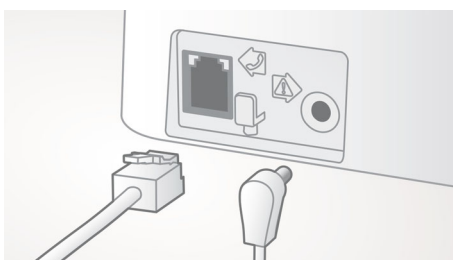

Lihtne seadistus

Ülim mugavus tänu lihtsale seadistamisele. Lihtne paigaldamine – isehäälestuv seade.