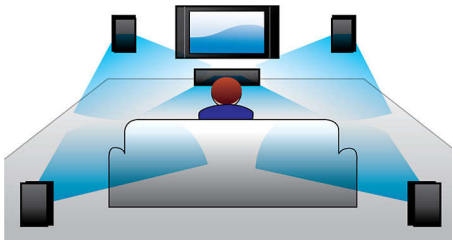

zvuk Dolby Digital

Pretože Dolby Digital je jedným z najlepších svetových noriem digitálneho multikanálového zvuku a využíva spôsob, akým ľudské ucho spracováva zvuky. Zažijete preto vynikajúcu kvalitu priestorového zvuku s realistickými priestorovými prvkami.

Digitálny bezdrôtový subwoofer

Digitálny bezdrôtový subwoofer je optimalizovaný na reprodukciu basových frekvencií. Výsledkom výkonná reprodukcia hlbokých hlasov s minimálnym skreslením.