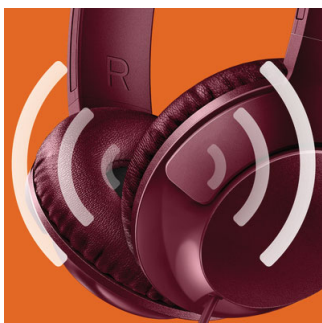

Cómodo ajuste

Diseñados para un ajuste óptimo, los audífonos BASS+ se pueden girar y tienen una banda sujetadora ajustable que se adapta a cualquier usuario.

Aislamiento de ruidos

Con un diseño acústico cerrado, los audífonos BASS+ bloquean el ruido ambiental para crear un aislamiento del sonido mejorado y obtener una mejor experiencia acústica.

Graves intensos y potentes

Estos son graves intensos y potentes que te permiten realmente sentir la música. No te

Llamadas con manos libres

Un control remoto fácil de usar que te permite reproducir o detener canciones y atender llamadas con solo pulsar un botón.