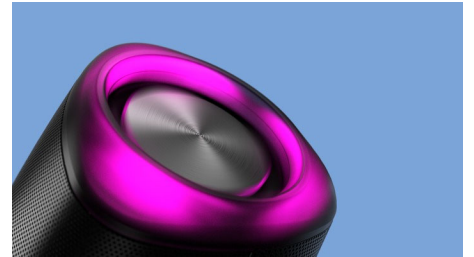

TAS5305/00

產品特點

防水，讓您隨時享受音樂

這款便攜式藍牙喇叭具備 IPX7 防水等級，代表可浸入 1 米水深長達 30 分鐘，讓您在淋浴間、泳池邊甚至泳池中，繼續享受派對氣氛！無線接收範圍遠達 20 米。

12 小時播放時間，讓您盡情派對

即使調至較高音量播放音樂，音效仍能保持清晰，被動共振器更可增強低音音效，只需 6 小時即可完全充電，電量足夠播放音樂 12 小時。要享受更震撼的派對氣氛？與相同型號的喇叭配對，營造立體聲音效。

LED 燈效讓音樂隨節拍閃爍

隨著派對氣氛高漲，燈光效果亦隨之改變。喇叭每端的 LED 燈會隨著音調閃動。

音訊輸入便於連接

想連接轉盤或 MP3 播放機等外置音訊來源？喇叭背面的音訊輸入插座可讓您連接幾乎所有電子裝置。

輕鬆配對

輕鬆連接您的藍牙裝置。您只需短按藍牙按鈕，喇叭便已準備就緒。

出版日期 2022-05-09

版本：5.3.2