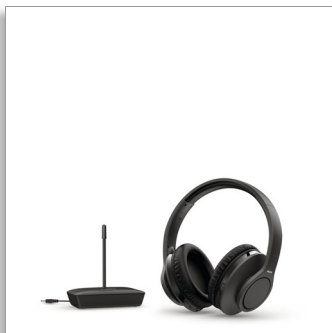

Philips
Bezvadu TV austiņas

Skaidra skaņa no 30 mm
skaļruņiem

Viegla galvas stīpa
Līdz 18 stundām ilgs darbības laiks
Lieliska pasīvā trokšņu izolācija

TAH6005BK

Lieliska skaņa seriāliem, filmām un citam saturam

Ļaujiet skanēt saviem iecienītākajiem seriāliem un filmām, tai pašā laikā netraucējot citus! Šīs uz ausīm valkājamas bezvadu TV austiņas bez aizrūces nodrošina skaidru skaņu ar lieliskiem basiem. Turklāt bezvadu darbības rādiuss ir iespaidīgs – veseli 100 m.