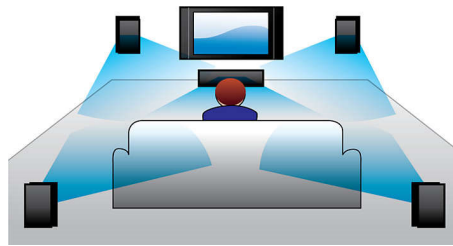

Projetado para intensificar sua experiência de cinema em casa

- Design moderno para complementar o ambiente da sua casa

Curta todas as suas fontes de entretenimento

- Entrada de áudio para músicas do iPod/iPhone/aparelho de MP3
- EasyLink p/ controlar dispositivos HDMI CEC c/ um controle remoto
- HDMI para filmes em alta definição e qualidade de imagem
- Reproduz DVD, VCD, CD e dispositivos USB
- DivX Ultra Certified para uma reprodução aprimorada de vídeos DivX
- Karokê para cantar em casa a qualquer hora
- Transmissão de músicas wireless de seus dispositivos de música

PHILIPS

Destques

Entrada de áudio

Com a entrada de áudio, você pode reproduzir facilmente as músicas do seu iPod/iPhone/iPad, aparelho de MP3 ou notebook por meio de uma simples conexão com o Home Theater. Basta conectar o dispositivo de áudio na respectiva entrada para ouvir as músicas com a excelente qualidade de som que só o sistema de Home Theater Philips pode oferecer.

DivX Ultra Certified

A compatibilidade com DivX permite que você assista a vídeos e filmes DivX baixados da Internet ou a filmes de Hollywood comprados no conforto da sua sala. O formato de mídia DivX é uma tecnologia de compressão de vídeo com base em MPEG-4, que permite salvar arquivos grandes, por exemplo: filmes, trailers e videoclipes em mídias como CD-R/RW e DVD gravável para reprodução no seu aparelho de Blu-ray ou DVD Philips DivX Ultra Certified. O DivX Ultra combina a reprodução de DivX com excelentes recursos, como legendas integradas, vários idiomas de áudio, diversas faixas e menus, tudo em um prático formato de arquivo.

Dolby Digital

O Dolby Digital, padrão de áudio multicanal líder mundial, se vale da maneira como a audição humana processa o som; você ouve um som surround de altíssima qualidade e que o envolve por completo.