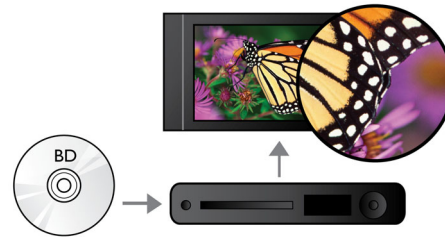

Přehrávání disků Blu-ray

Disky s technologií Blu-ray mají dostatečnou kapacitu pro uložení dat ve vysokém rozlišení, spolu s obrázkem v rozlišení 1 920 x 1 080, které je dáno standardem High Definition. Filmové scény ožívají blízkými detaily, pohyb je plynulý a obraz křišťálově čistý. Blu-ray také zajišťuje prostorový zvuk mimořádné kvality – zvukový zážitek se nedá rozlišit od reality. Velká úložná kapacita disků Blu-ray umožňuje přidat další interaktivní funkce. Hladký přechod na jiná místa během přehrávání a další

vzrušující vlastnosti (například vyskakovací nabídky) obohacují domácí zábavu o zcela nový rozměr.

EasyLink (digitální sběrnice mezi audio video zařízeními)

Nechcete používat k řízení výrobků ve svém ekologickém systému domácí zábavy několik dálkových ovládaní. Pomocí sběrnice EasyLink a rozhraní HDMI-CEC budete moci používat dálkové ovládání STB k řízení (například zapnutí/vypnutí systému najednou) ostatních zařízení vyhovujících rozhraní HDMI-CEC. Sběrnice EasyLink využívá k přenosu systémových příkazů standardní kabel HDMI. Pokud stisknete tlačítko na dálkovém ovladači STB, budou automaticky vyslány odpovídající signály do televizoru a případně ostatních zařízení kompatibilních s rozhraním HDMI-CEC.