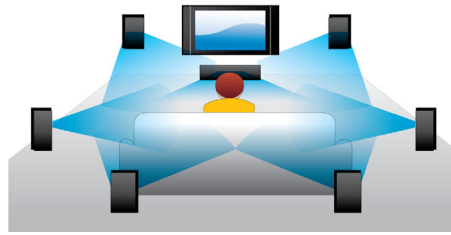

Dolby TrueHD

Technologie Dolby TrueHD nabízí zvuk nejvyšší kvality na discích Blu-ray. Reprodukovaný zvuk je téměř nerozlišitelný od studiového masteru, takže slyšíte to, co jste podle tvůrců slyšet měli. Standard Dolby TrueHD dovršuje zážitek z poslechu hudby HD.