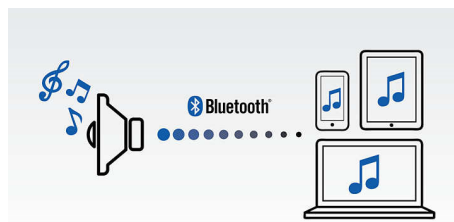

Juhtmevaba voogedastus

Bluetooth on lühikese vahemaaga traadita side tehnoloogia, mis on nii vastupidav kui ka energiasäästlik. Tehnoloogia võimaldab lihtsasti ühendada iPodi/iPhone'i/iPadi või muu

Bluetoothi seadme, nagu nutitelefoni, tahvelarvuti või isegi sülearvuti, et saaksite nautida oma lemmikmuusikat, video või mängude heli kõlarite kaudu juhtmevabalt.