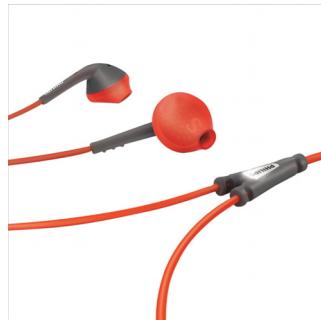

Усиленный кевларовый кабель

Конструкция наушников ActionFit разрабатывалась специально для гарантии прочности и надежности. Кевларовый кабель хорошо защищен от износа и поломок и рассчитан на использование в жестких условиях, в том числе для тренировок.