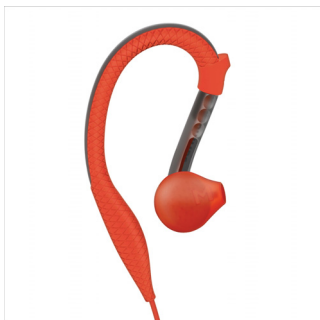

Нескользящие насадки

Наушники ActionFit изготовлены из высококачественной нескользящей резины, что гарантирует плотную и комфортную посадку независимо от длительности вашей тренировки и энергичности движений.

Зажим и чехол

В комплект наушников ActionFit входит специальный зажим и чехол для удобного регулирования положения кабеля и надежного хранения. Наслаждайтесь тренировкой без путаницы с проводом благодаря зажиму и храните наушники в дышащем чехле. Легко и просто!