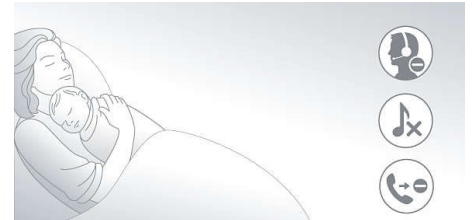

Useita yksityisyyssasetuksia

Musta lista estää puhelut tietyistä numeroista tai numeroista, jotka alkavat tietyillä luvuilla. Näin välttyä ei-toivotuilta puheluilta. Voit määrittää estoon neljä numerosarjaa. Jokaisessa sarjassa voi olla 1–24 numeroa. Puhelin ei soi, kun saapuvan puhelun soittajan numero alkaa jollakin näistä numeroista tai joka vastaa täysin yhtä neljästä määritetystä soittajannumerosta. Hiljaisessa tilassa soittotähti voi poistaa käytöstä tietyinä aikoina, jolloin voit nauttia hiljaisuudesta ja rauhasta. Puhelun eston ansiosta voit välttää yllättäviä kustannuksia estämällä puhelut tietyillä luvuilla alkaviin numeroihin.