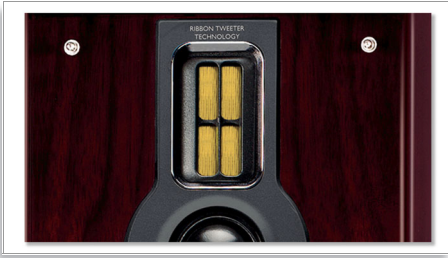

Kohokohdat

Silkkinen diskanttikalotti

Diskanttikalotin silkkinen kalvo on merkittävästi parempi kuin tavallisissa diskanttikaloteissa käytetty kalvomateriaali. Kalvossa käytetyllä silkillä on paremmat ääntä vaimentavat ominaisuudet, eikä sen pehmeä materiaali päästä ääntä säröilemään. Tuloksena diskanttikalotissa syntyy pehmeä, lämmin ja laaja-alainen ääni.