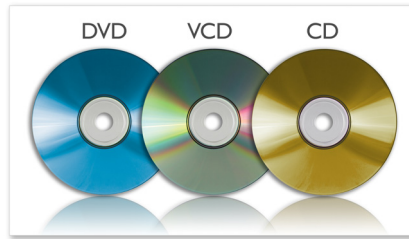

DVD, DVD+/-RW, (S)VCD, CD

Le lecteur DVD portable Philips prend en charge la plupart des DVD et CD disponibles sur le marché. DVD, DVD+/-R, DVD+/-RW, (S)VCD, et CD peuvent être lus avec ce lecteur DVD. DVD+/-R est une abréviation désignant un lecteur DVD capable de lire les deux formats courants de DVD inscriptibles. De la même manière, DVD+/-RW désigne la prise en charge des deux formats courants de disques réinscriptibles.

Reprise après interruption

Le lecteur de DVD mémorise le moment exact où vous avez interrompu votre visionnage lorsqu'il est mis hors tension ou en cas de coupure d'alimentation. Si vous n'avez pas changé de disque, il vous suffit de le recharger pour que le lecteur reprenne automatiquement la lecture là où vous en étiez resté. Voilà de quoi vous faciliter la vie !