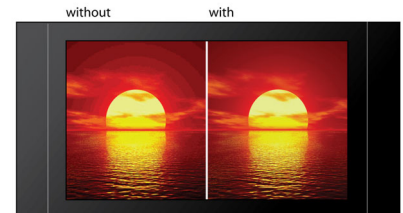

Processamento de vídeo de 12 bits/108 Mhz

Conversor D/A de vídeo 12 bits que preserva cada detalhe da qualidade autêntica da imagem. Mostra as sombras sutis e uma graduação mais suave de cores, resultando em uma imagem mais vibrante e natural. A limitação do conversor analógico-digital padrão de 10 bits se torna evidente quando usado em telões e projetores.

asimpleswitch.com

Selo Verde da Philips

Produto Verde Philips, com EcoDesign aprovado internacionalmente e com auditoria KPMG. Os Produtos Verdes da Philips podem reduzir custos, o consumo de energia e as emissões de CO2. Como? Eles oferecem melhorias ambientais significativas em uma ou mais áreas Philips Verde — Eficiência energética, Embalagens, Substâncias perigosas, Peso, Reciclagem e descarte e Confiabilidade durante o período de vida útil. Obtenha mais informações sobre produtos verdes