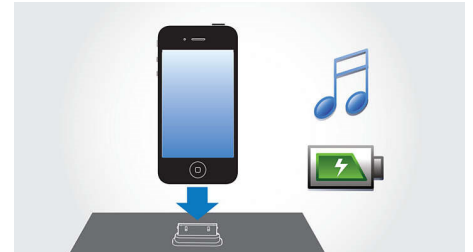

### Synchronisation horloge auto

Cette station d'accueil synchronise automatiquement l'horloge de votre iPod/iPhone quelques secondes à peine après que vous l'y ayez déposé, ce qui vous évite de devoir régler l'heure manuellement.

### Volume progressif de l'alarme

Commencez la journée à votre rythme grâce au volume progressif de l'alarme. Une alarme se déclenche généralement à un volume prédéfini, qui peut être trop faible pour vous sortir de votre sommeil ou si élevé que vous vous réveillez en sursaut. Avec ce radio-réveil, vous avez le choix d'un réveil au son de votre musique préférée, de votre station radio favorite ou du buzzer. Le volume de l'alarme augmente de manière progressive, d'un niveau faible à un niveau raisonnablement plus élevé pour que votre réveil se fasse en douceur.

### Écoutez et rechargez votre iPhone/iPod

Écoutez vos MP3 tout en rechargeant votre iPod/iPhone! Vous pouvez déposer votre appareil portable sur la station d'accueil du système de divertissement pour écouter votre musique favorite avec une qualité de son extraordinaire. Pendant ce temps, la station recharge votre iPod/iPhone et vous n'avez ainsi plus à vous soucier de la charge de la batterie. La station recharge automatiquement votre appareil lorsqu'il est connecté.