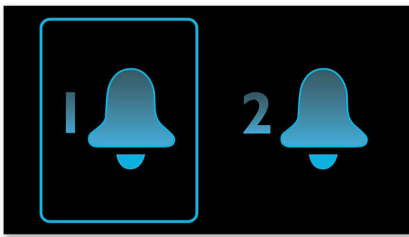

Points forts

Double alarme

Le système audio Philips propose deux alarmes. Vous pouvez ainsi régler une alarme sur votre heure de réveil et l'autre sur celle de votre partenaire.