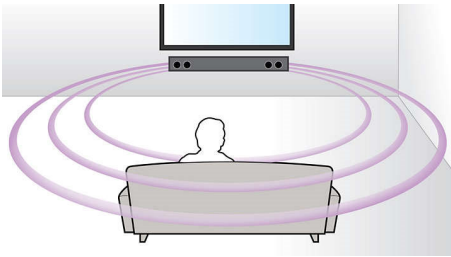

Σχεδιασμός με στόχο την απλότητα

- Χαμηλή κατασκευή, για να το τοποθετήσετε άψογα μπροστά από την τηλεόρασή σας
- Εξαιρετικά συμπαγές soundbar πλάτους 80 εκ. που ταιριάζει σε κάθε διακόσμηση

Πιο πλούσιος ήχος για τηλεόραση και ταινίες

- Ήχος Virtual Surround για ρεαλιστική εμπειρία ήχου
- Dolby Digital για υπέρτατη κινηματογραφική εμπειρία
- Διπλά τουίτερ, για βέλτιστη καθαρότητα
- Το εξωτερικό υπογούφερ προσφέρει ένταση στη δράση

PHILIPS

Χαρακτηριστικά

Bluetooth

Το Bluetooth είναι μια τεχνολογία ασύρματης επικοινωνίας μικρής εμβέλειας, σταθερή και ενεργειακά αποδοτική. Η τεχνολογία επιτρέπει εύκολη ασύρματη σύνδεση με άλλες συσκευές Bluetooth, ώστε να μπορείτε να ακούτε την αγαπημένη σας μουσική από οποιοδήποτε smartphone, tablet ή φορητό υπολογιστή, καθώς και από iPod ή iPhone, σε ηχείο με δυνατότητα Bluetooth.

Ήχος Virtual Surround

Ο ήχος Virtual Surround της Philips παράγει πλούσιο και καθηλωτικό ήχο surround από ένα σύστημα που αποτελείται από λιγότερα από πέντε ηχεία. Ιδιαίτερα εξελιγμένοι αλγόριθμοι χώρου δημιουργούν πιστά αντίγραφα των ηχητικών χαρακτηριστικών που ισχύουν σε ένα ιδανικό περιβάλλον 5.1 καναλιών. Μετατρέπει οποιαδήποτε στερεοφωνική πηγή υψηλής ποιότητας σε ρεαλιστικό, πολυκάναλο surround ήχο. Δεν χρειάζεται να προμηθευτείτε επιπλέον ηχεία, καλώδια ή βάσεις ηχείων για να απολαύσετε ήχο που γεμίζει το δωμάτιο.