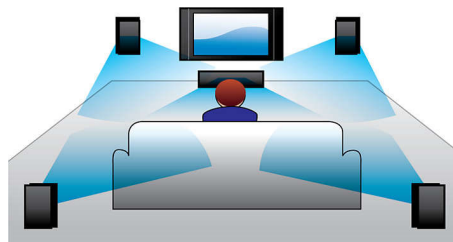

Χαρακτηριστικά

Bluetooth

Το Bluetooth είναι μια τεχνολογία ασύρματης επικοινωνίας μικρής εμβέλειας, σταθερή και ενεργειακά αποδοτική. Η τεχνολογία επιτρέπει εύκολη ασύρματη σύνδεση με άλλες συσκευές Bluetooth, ώστε να μπορείτε να ακούτε την αγαπημένη σας μουσική από οποιοδήποτε smartphone, tablet ή φορητό υπολογιστή, καθώς και από iPod ή iPhone, σε ηχείο με δυνατότητα Bluetooth.

Ήχος Virtual Surround

Ο ήχος Virtual Surround της Philips παράγει πλούσιο και καθηλωτικό ήχο surround από ένα σύστημα που αποτελείται από λιγότερα από πέντε ηχεία. Ιδιαίτερα εξελιγμένοι αλγόριθμοι χώρου δημιουργούν πιστά αντίγραφα των ηχητικών χαρακτηριστικών που ισχύουν σε ένα ιδανικό περιβάλλον 5.1 καναλιών. Μετατρέπει οποιαδήποτε στερεοφωνική πηγή υψηλής ποιότητας σε ρεαλιστικό, πολυκάναλο surround ήχο. Δεν χρειάζεται να προμηθευτείτε επιπλέον ηχεία, καλώδια ή βάσεις ηχείων για να απολαύσετε ήχο που γεμίζει το δωμάτιο.

Εξωτερικό υπογούφερ

Το εξωτερικό υπογούφερ προσφέρει ένταση στη δράση

Dolby Digital

Επειδή τα συστήματα Dolby Digital εκμεταλλεύονται τον τρόπο με τον οποίο το ανθρώπινο αυτί επεξεργάζεται φυσικά τον ήχο, μπορείτε να ζήσετε την εμπειρία εξαιρετικής ποιότητας surround ήχου με ρεαλιστική χωρική αναπαραγωγή.

SoundBar εξαιρετικά μικρού μεγέθους

Εξαιρετικά συμπαγές soundbar πλάτους 80 εκ. που ταιριάζει σε κάθε διακόσμηση

Διπλά τούιτερ (HC 2012)

Διπλά τούιτερ, για βέλτιστη καθαρότητα

Είσοδος ήχου

Η είσοδος ήχου σας επιτρέπει να αναπαράγετε εύκολα τη μουσική σας απευθείας από συσκευές iPod/iPhone/iPad, MP3 ή από φορητό υπολογιστή, μέσω μιας απλής σύνδεσης με το σύστημα home cinema. Απλώς συνδέστε τη συσκευή ήχου με την είσοδο ήχου και απολαύστε τη μουσική σας με την ανώτερη ποιότητα ήχου που παρέχει το σύστημα home cinema της Philips.